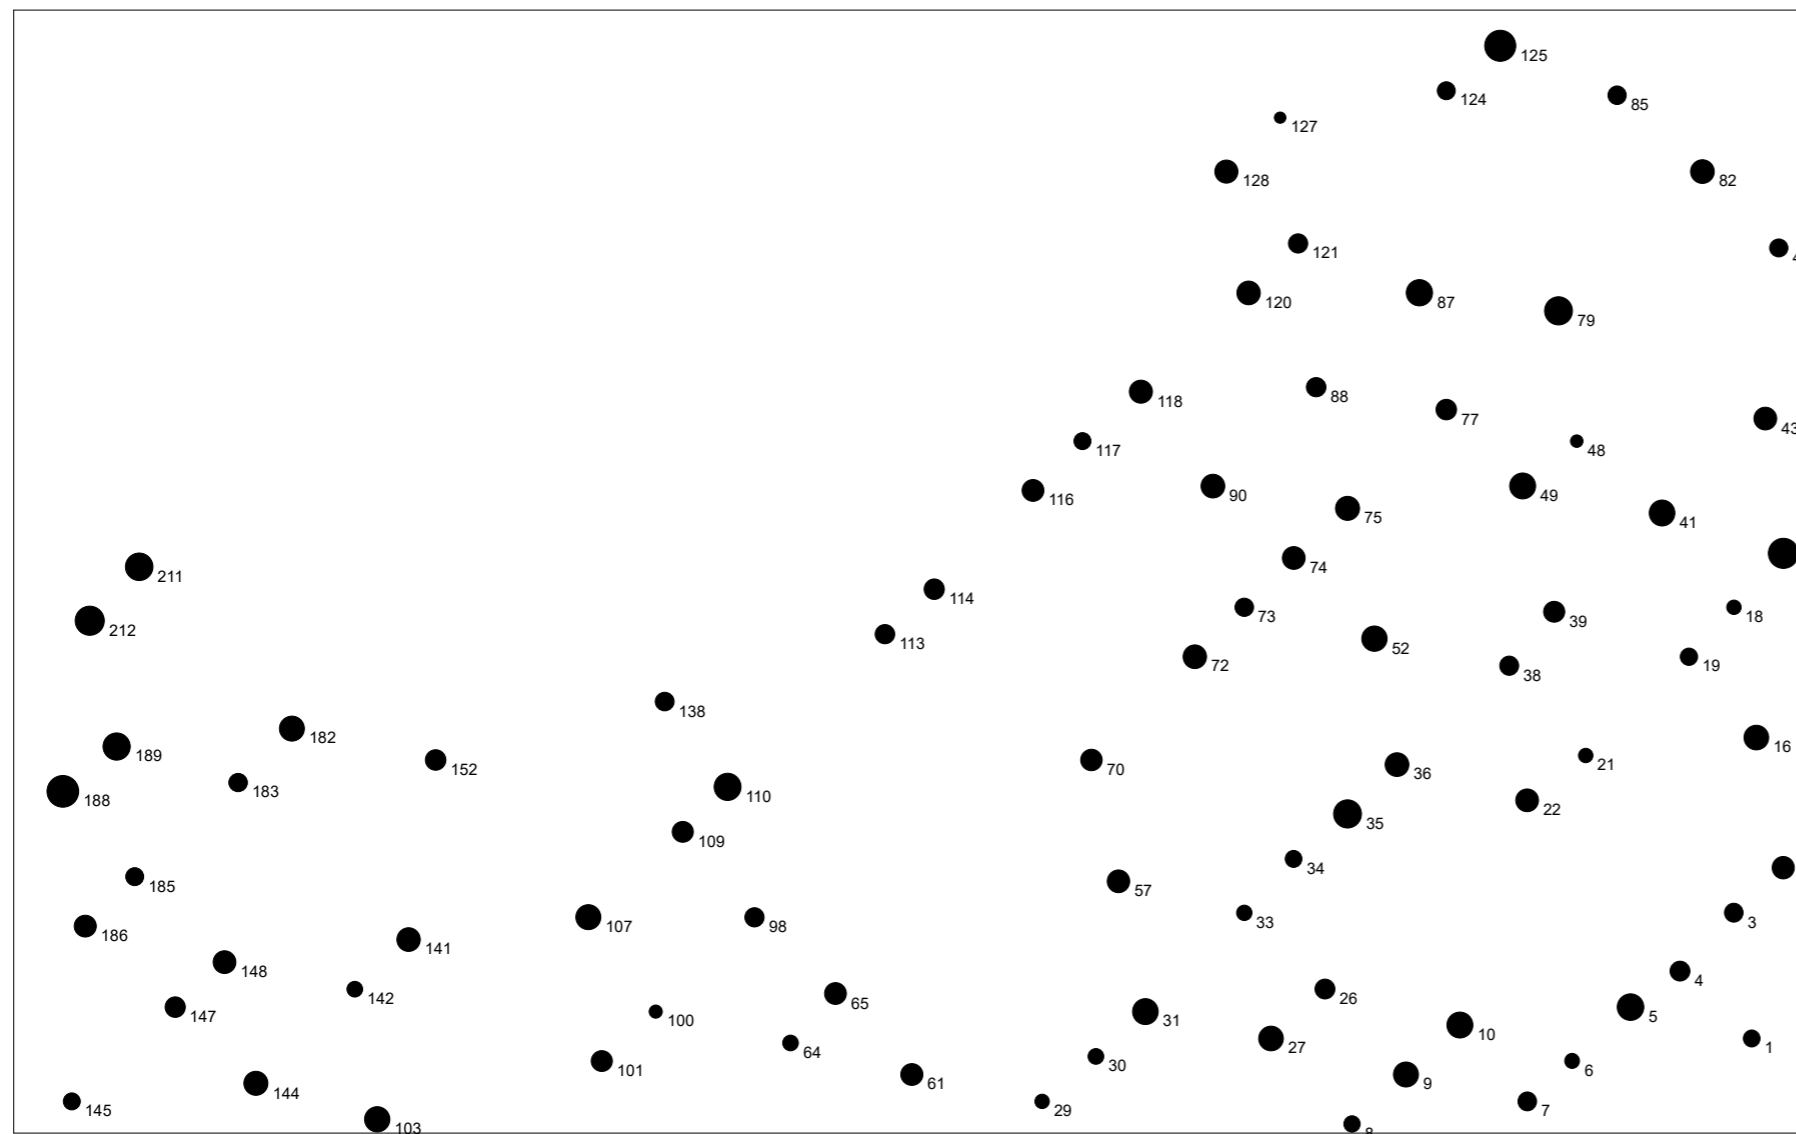

# Baumverteilungsplan

Landkreis: Heidenheim

Vfl./Feld: Fi 392/7

Aufnahme: 15.02.2023

Vergrößerungsfaktor BHD: 2

10 m

● Gesamt Fi