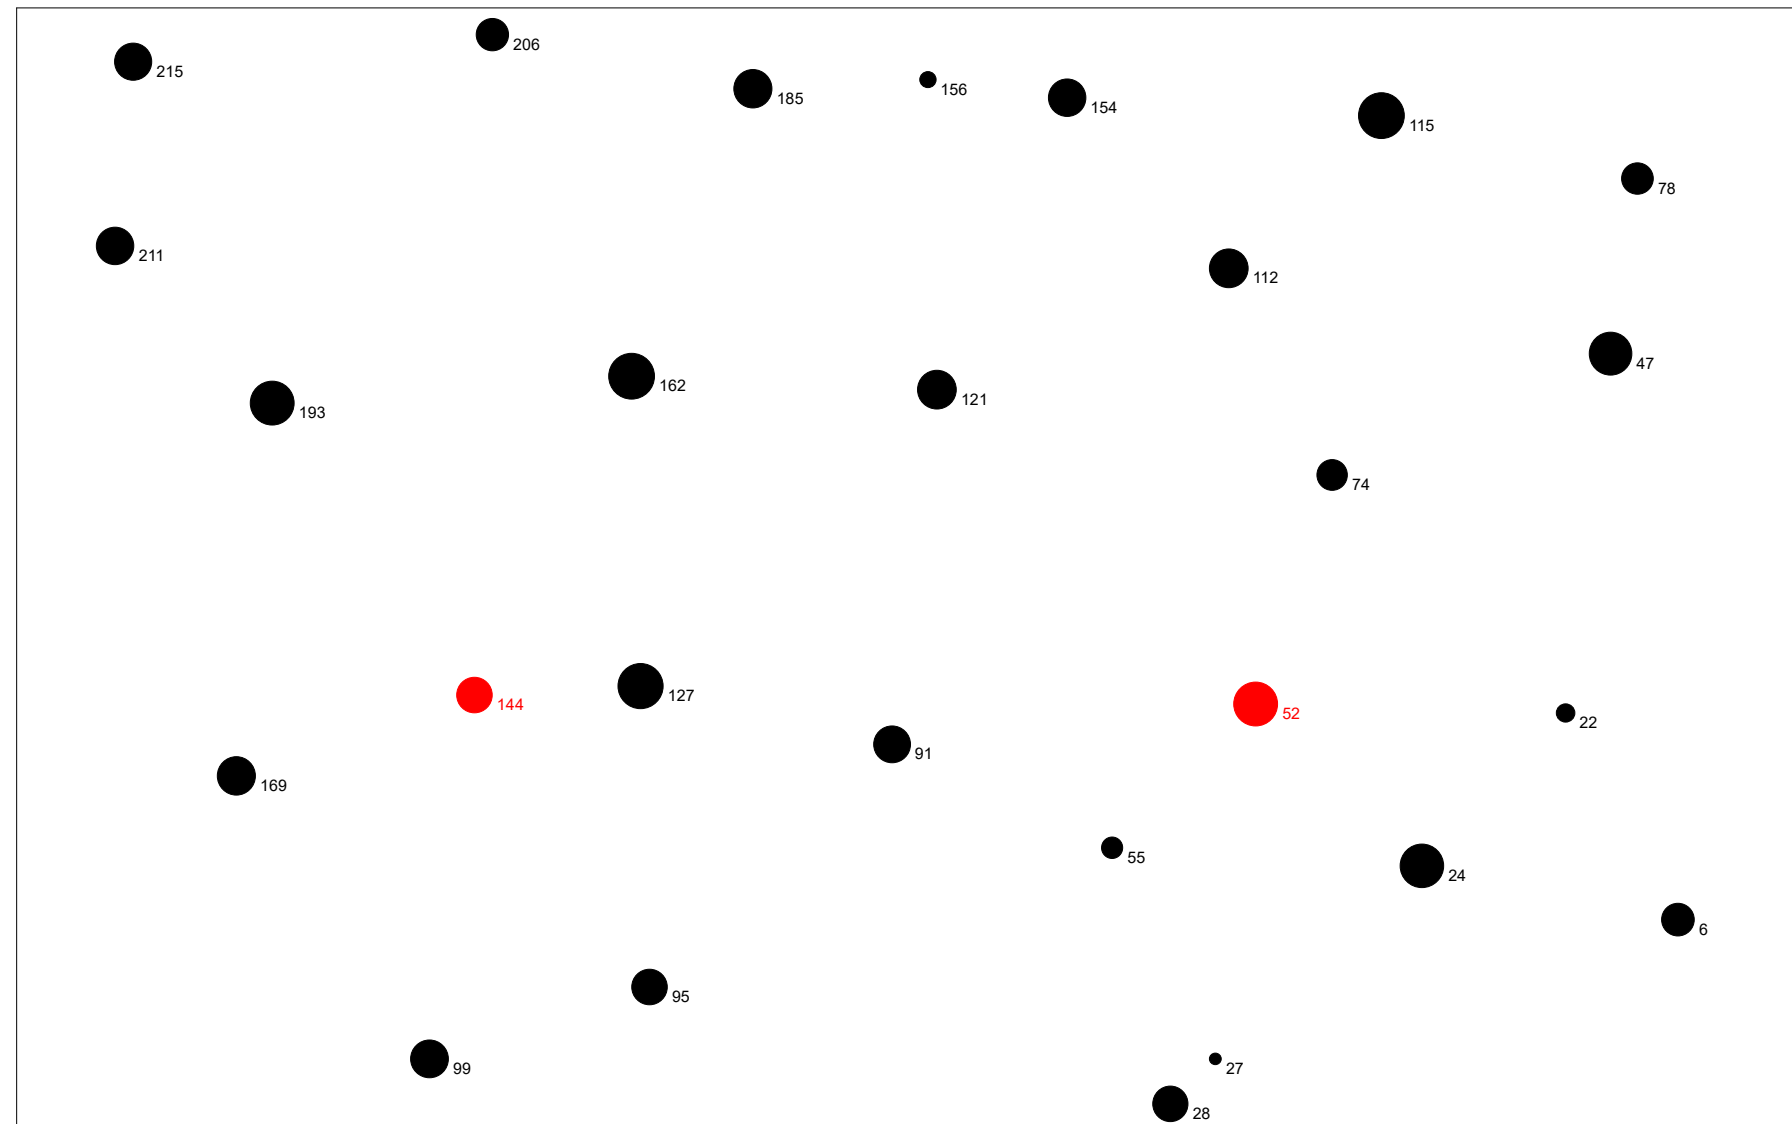

Baumverteilungsplan

Landkreis: Heidenheim
Vfl./Feld: Fi 392/12
Aufnahme: 15.02.2023

Vergrößerungsfaktor BHD: 2

● Gesamt Fi