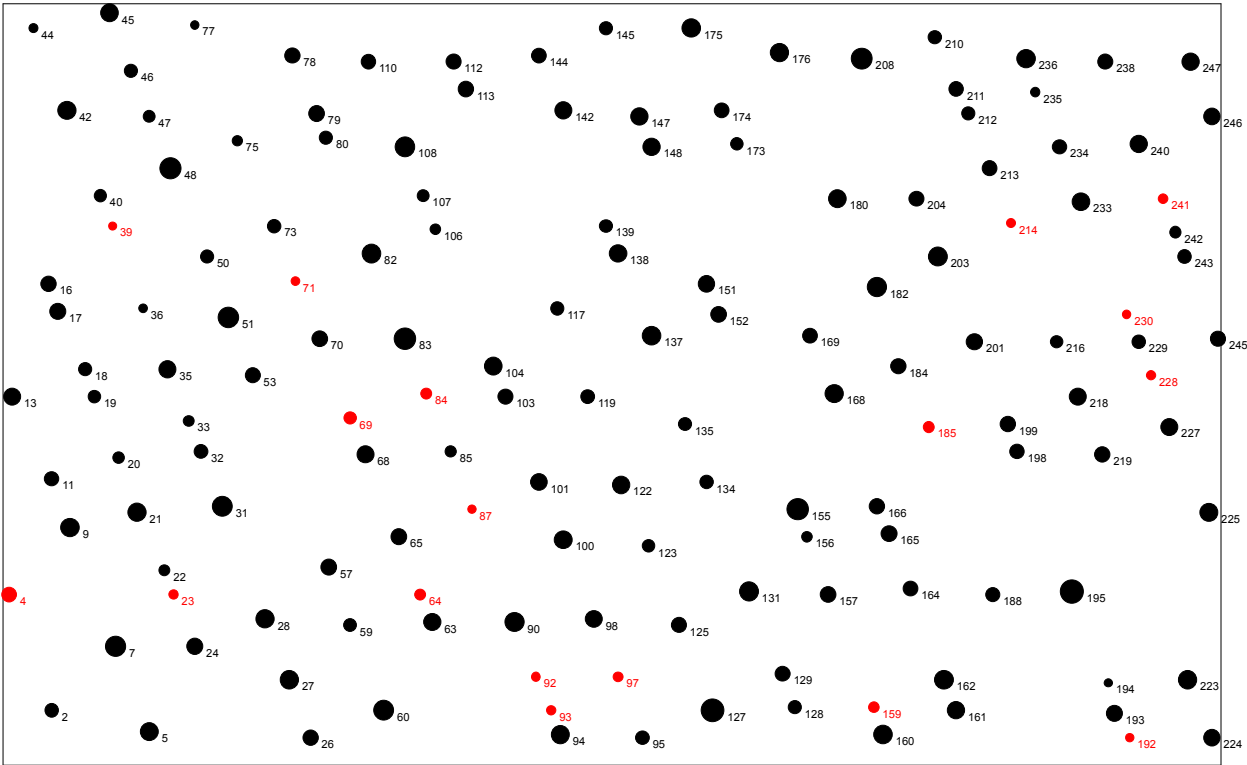

Baumverteilungsplan

Landkreis: Biberach
Vfl./Feld: Fi 405/10
Aufnahme: 15.10.2020

Vergößerungsfaktor BHD: 2

● Gesamt Fi