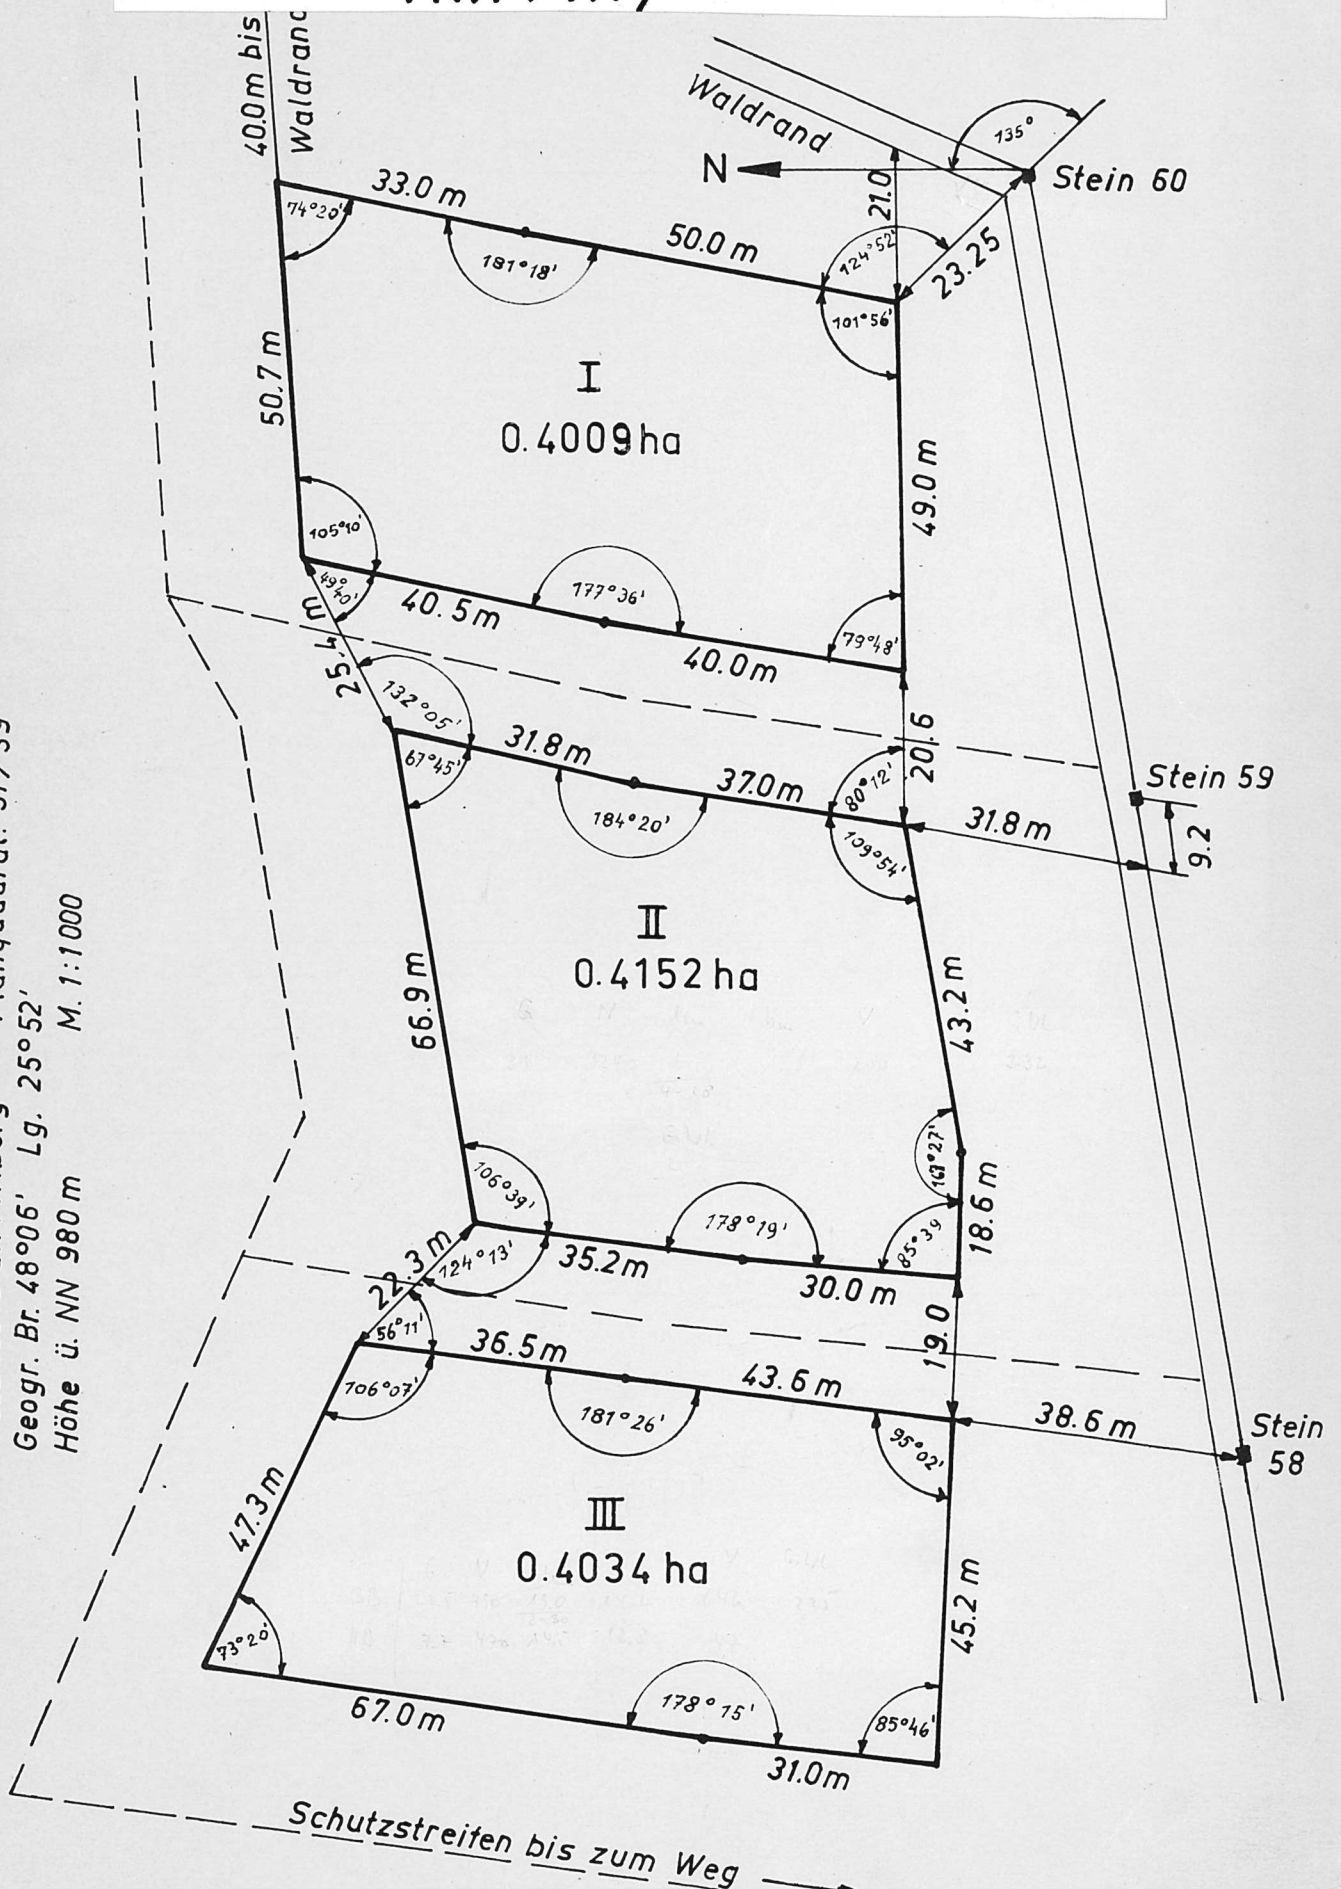

Forstbezirk Triberg

Staatswald $\bar{V}/2$

Vfl. Fi 417/1-3

Messtischblatt: Triberg Planquadrat: 31/39
Geogr. Br. 48°06' Lg. 25°52'
Höhe ü. NN 980 m M. 1:1000

Vermessen am 27./28.8.1963