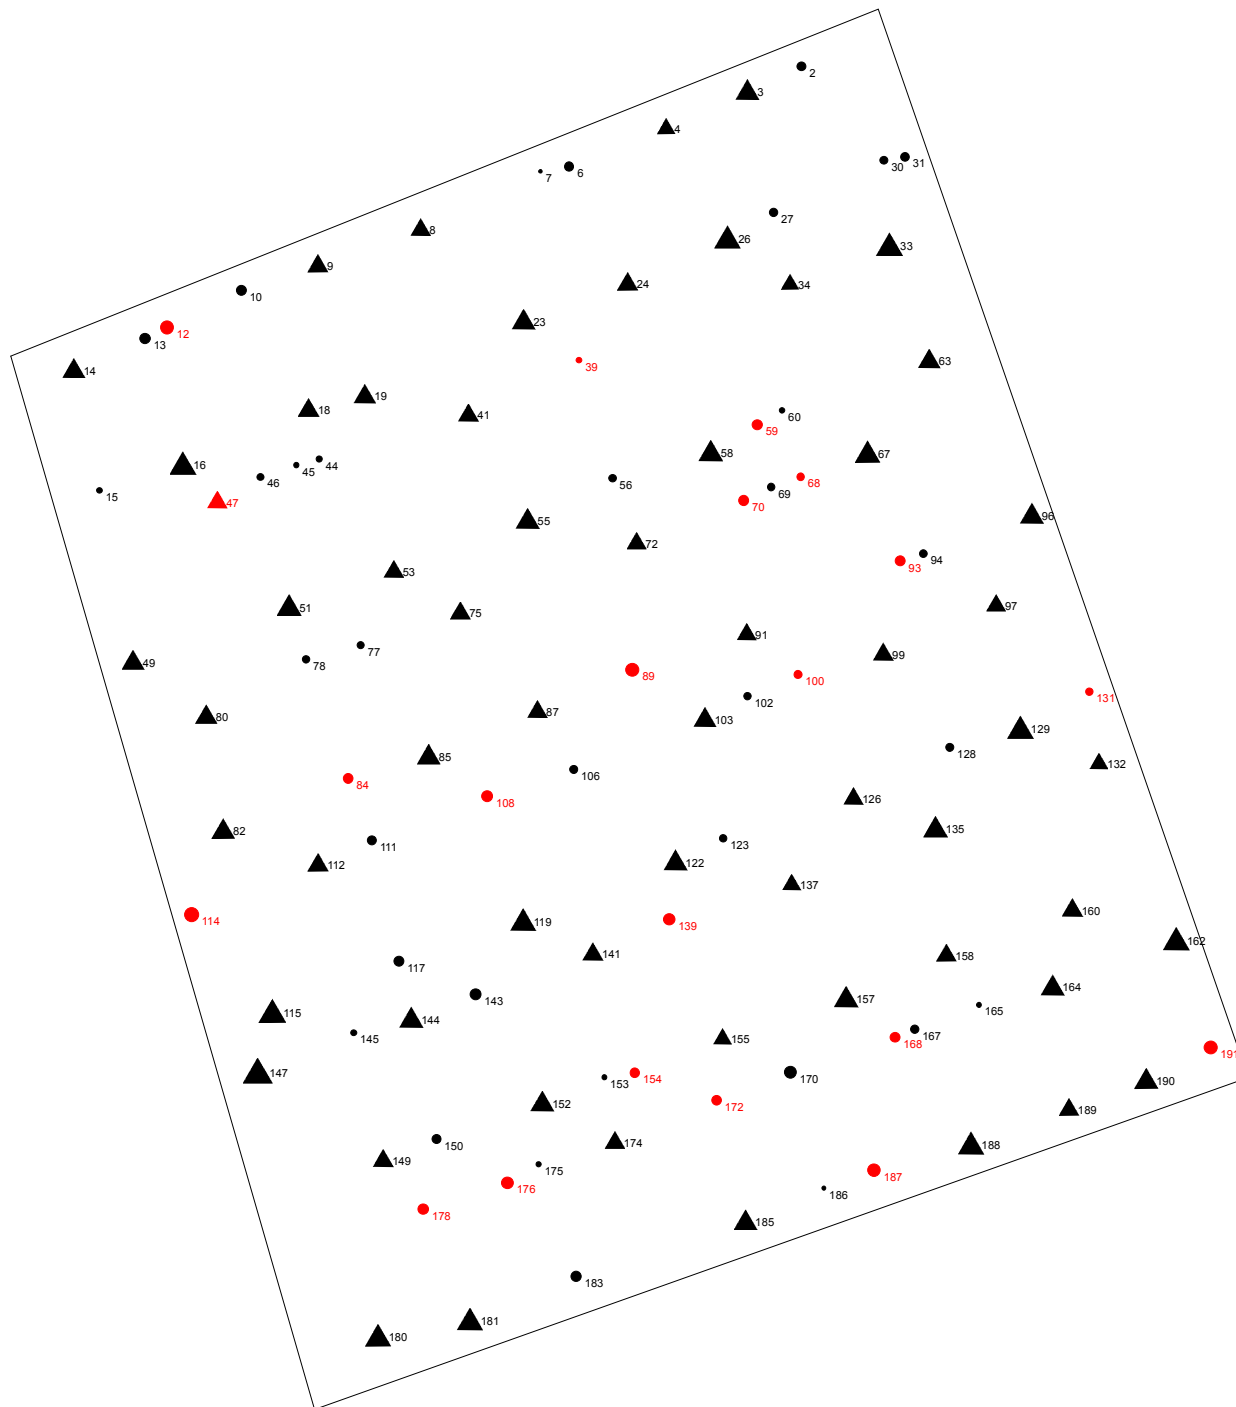

# Baumverteilungsplan

Landkreis: Rhein-Neckar-Kreis

Vfl./Feld: Fi 425/1

Aufnahme: 24.09.2019

Vergrößerungsfaktor BHD: 2

▲ Z-Baum Fi

● Fuell Fi