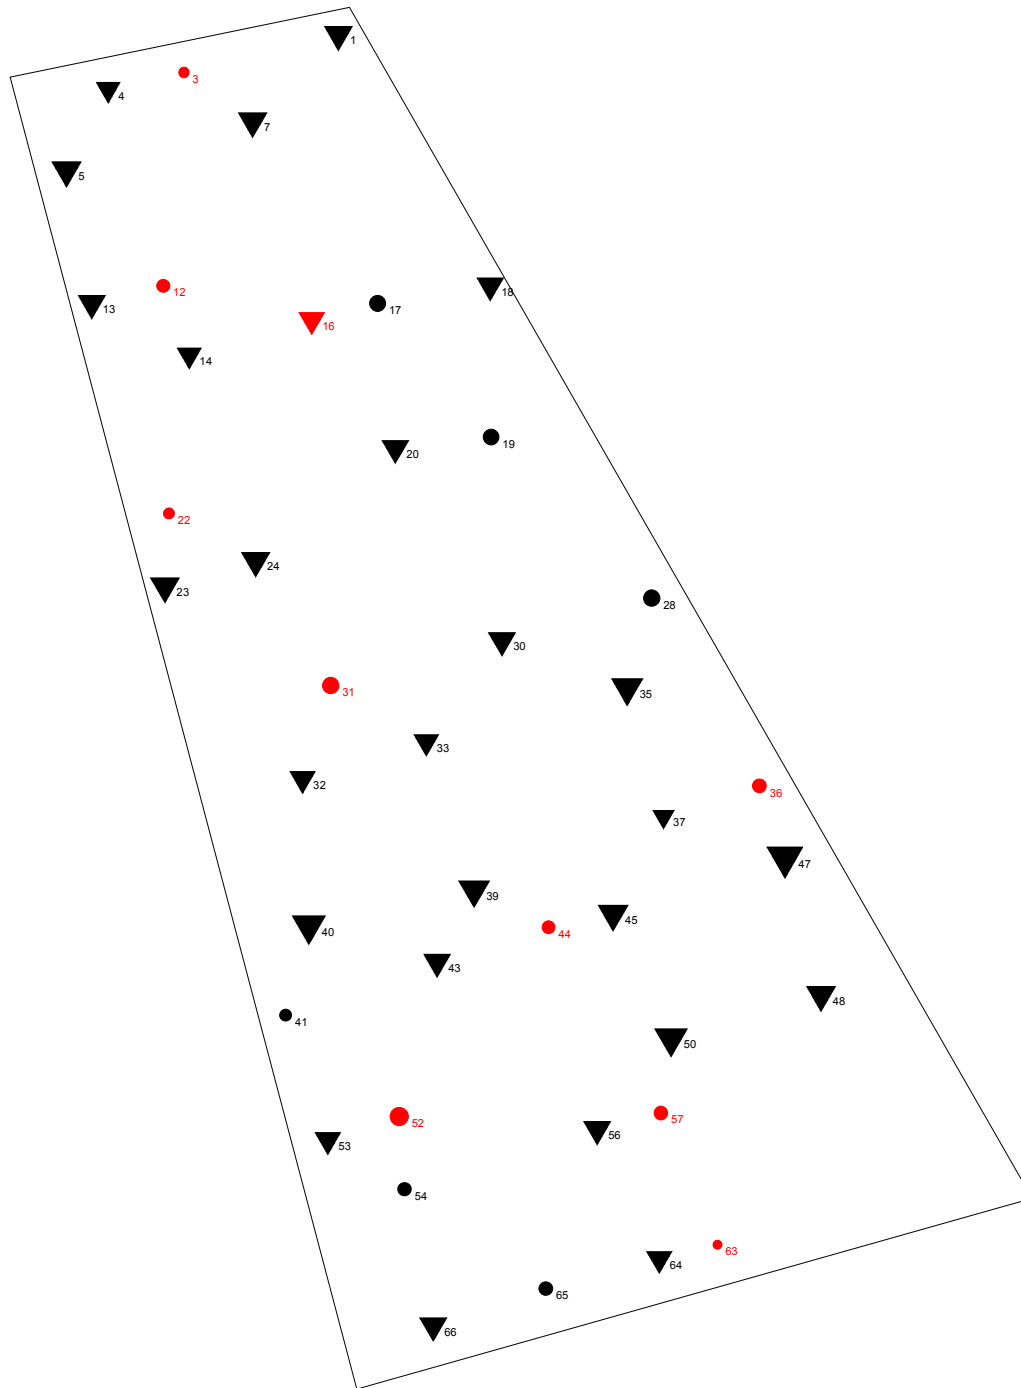

Baumverteilungsplan

Landkreis: Rhein-Neckar-Kreis

Vfl./Feld: Fi 425/3

Aufnahme: 24.09.2019

Vergrößerungsfaktor BHD: 2

▼ Z-Baum Fi

● Fuell Fi