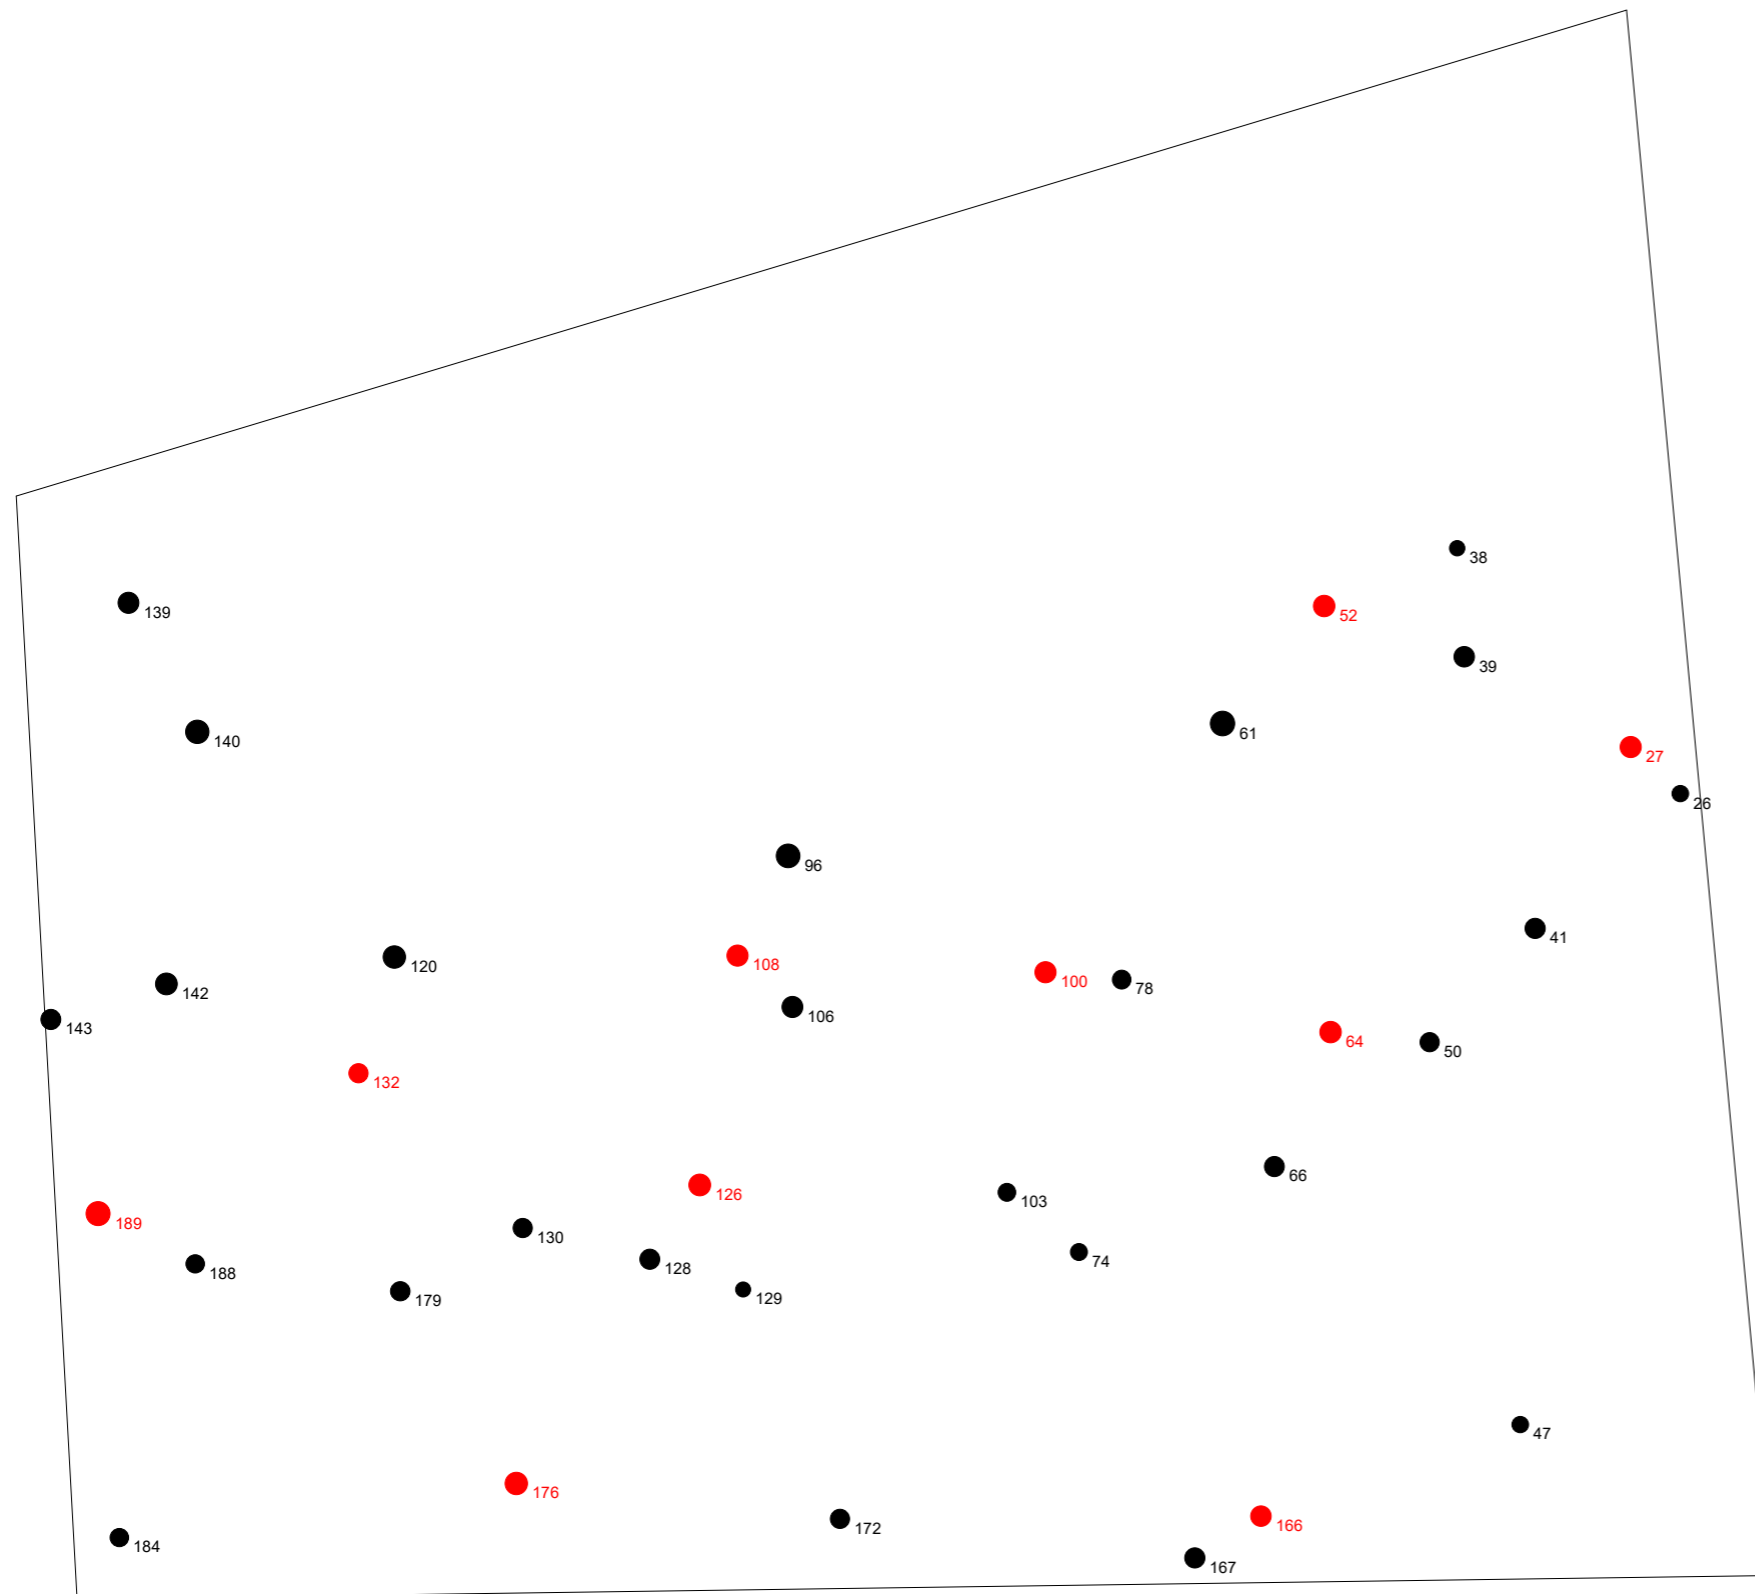

Baumverteilungsplan

Landkreis: Schwarzwald-Baar-Kreis

Vfl./Feld: Fi 464/2

Aufnahme: 15.11.2022

Vergrößerungsfaktor BHD: 2

10 m

● Gesamt Fi