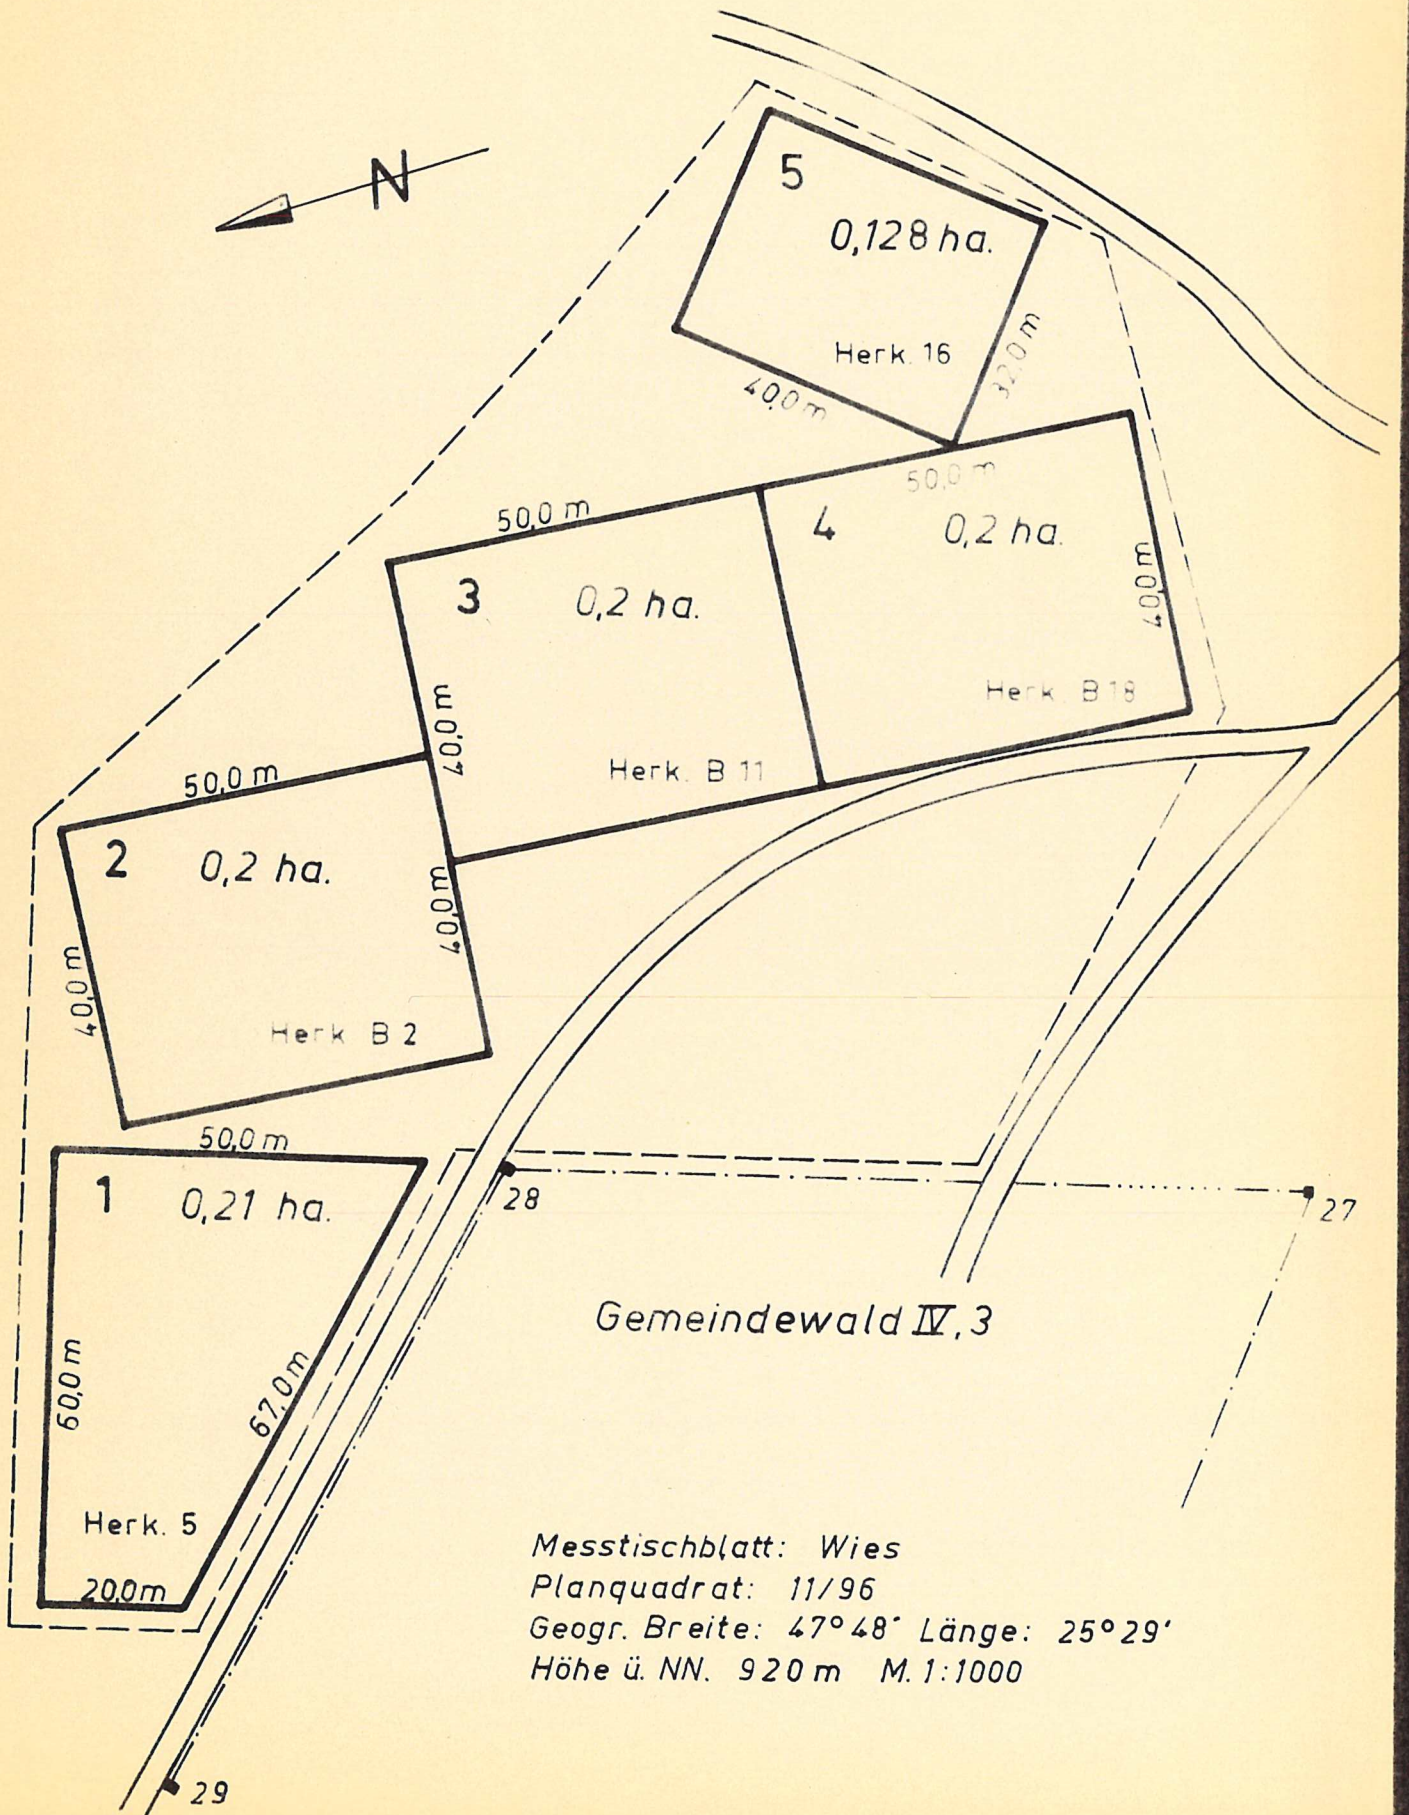

## Gemeindewald Neuenweg Abt. IV,3

Vfl. 21-5

Messtischblatt: Wies

Planquadrat: 11/96

Geogr. Breite: 47° 48' Länge: 25° 29'

Höhe ü. NN. 920 m M. 1:1000

Vfl. JLä 107/3+4 bzw. 0, Df 01/1990