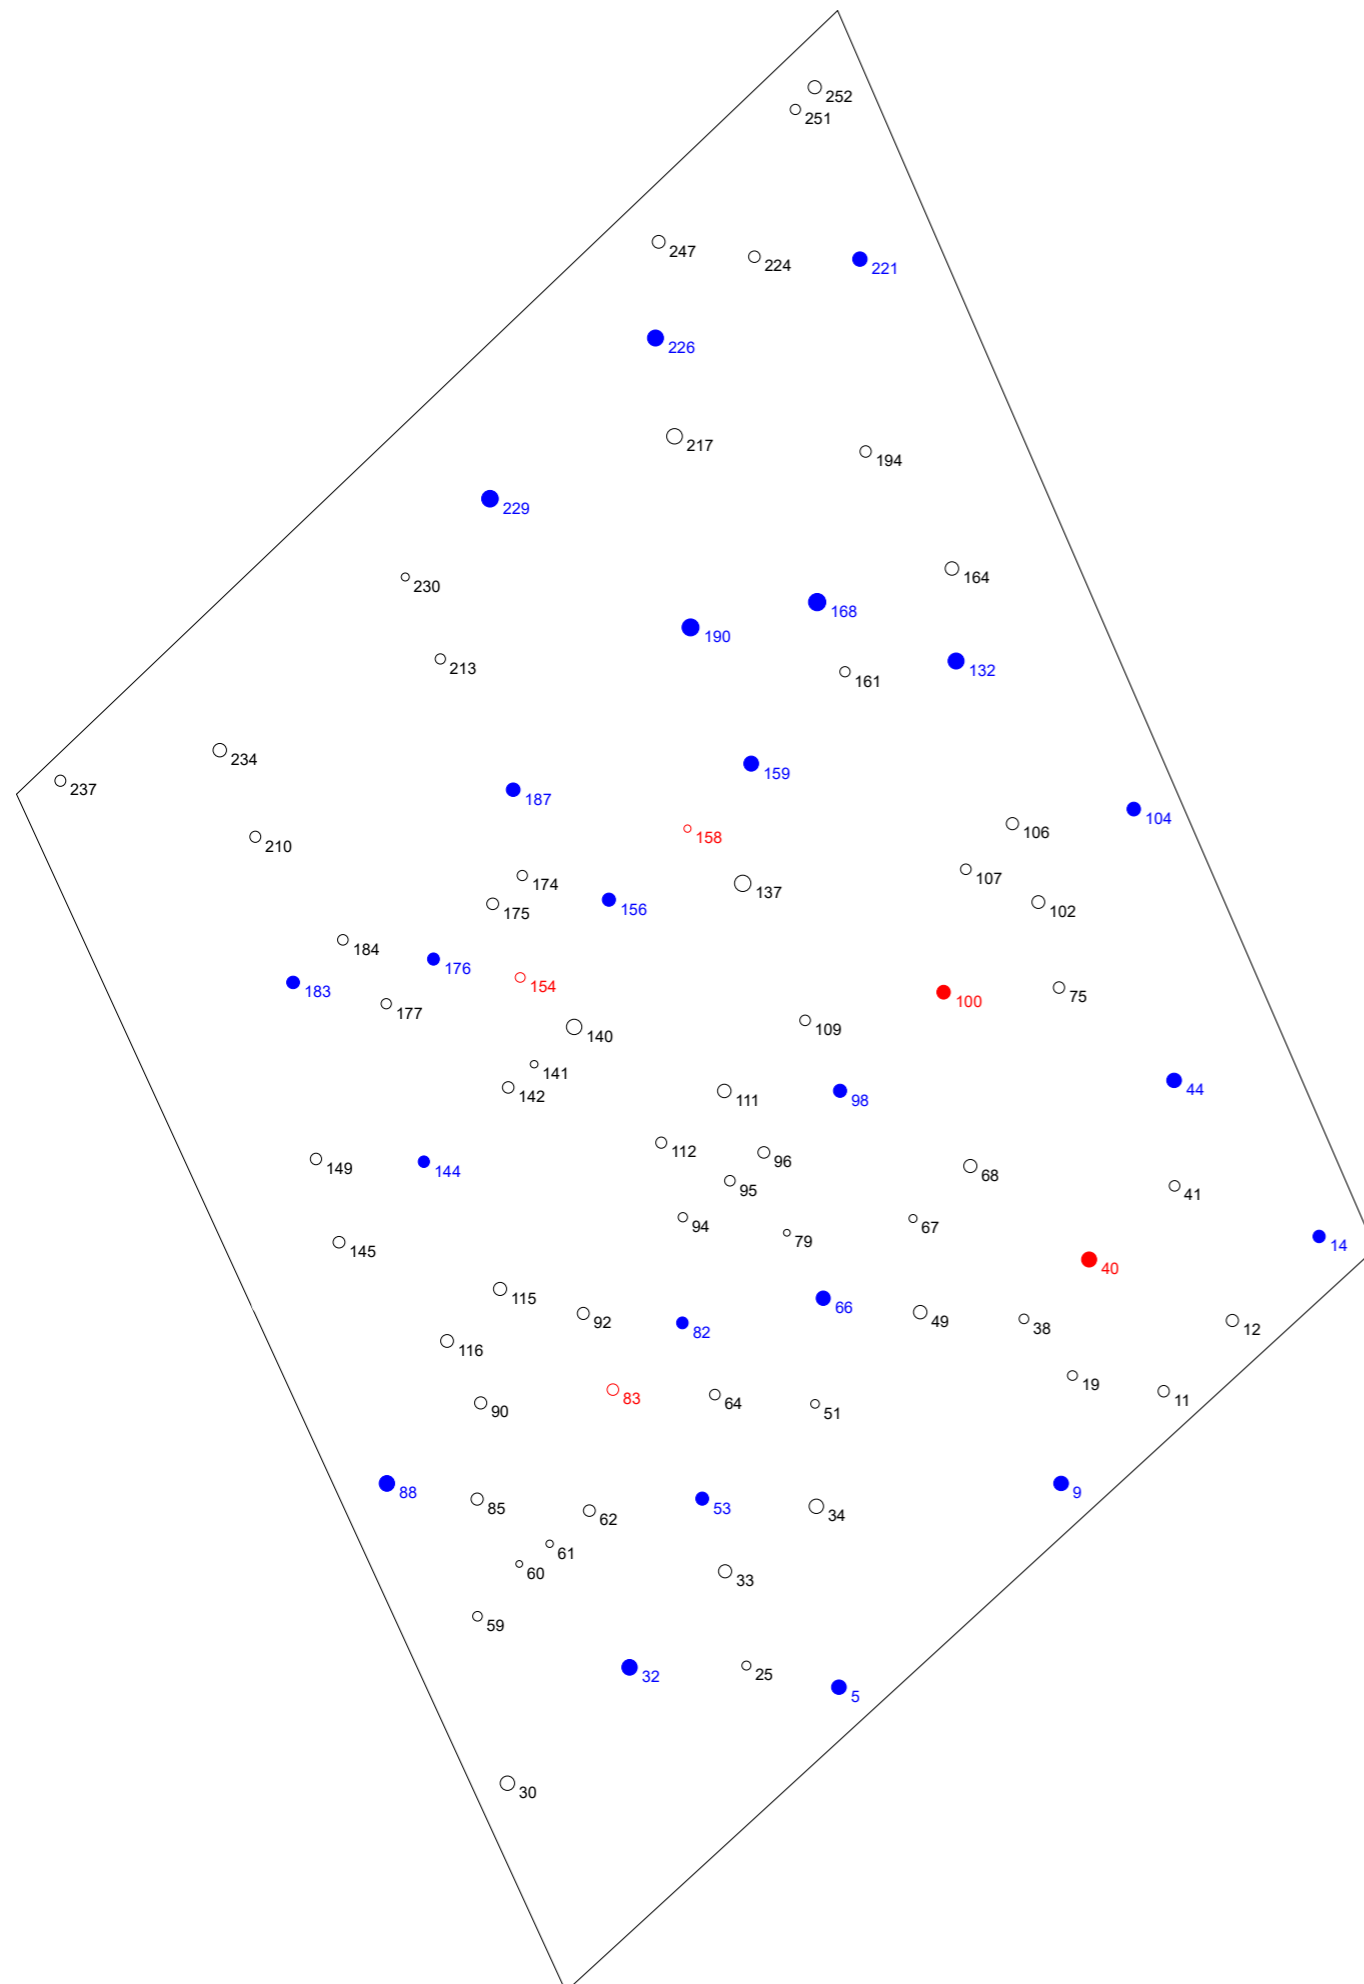

Baumverteilungsplan

Landkreis: Rhein-Neckar-Kreis

Vfl./Feld: Kie 161/1

Aufnahme: 05.09.2023

Vergrößerungsfaktor BHD: 2

● Z-Baum Kie

○ Fuell Kie