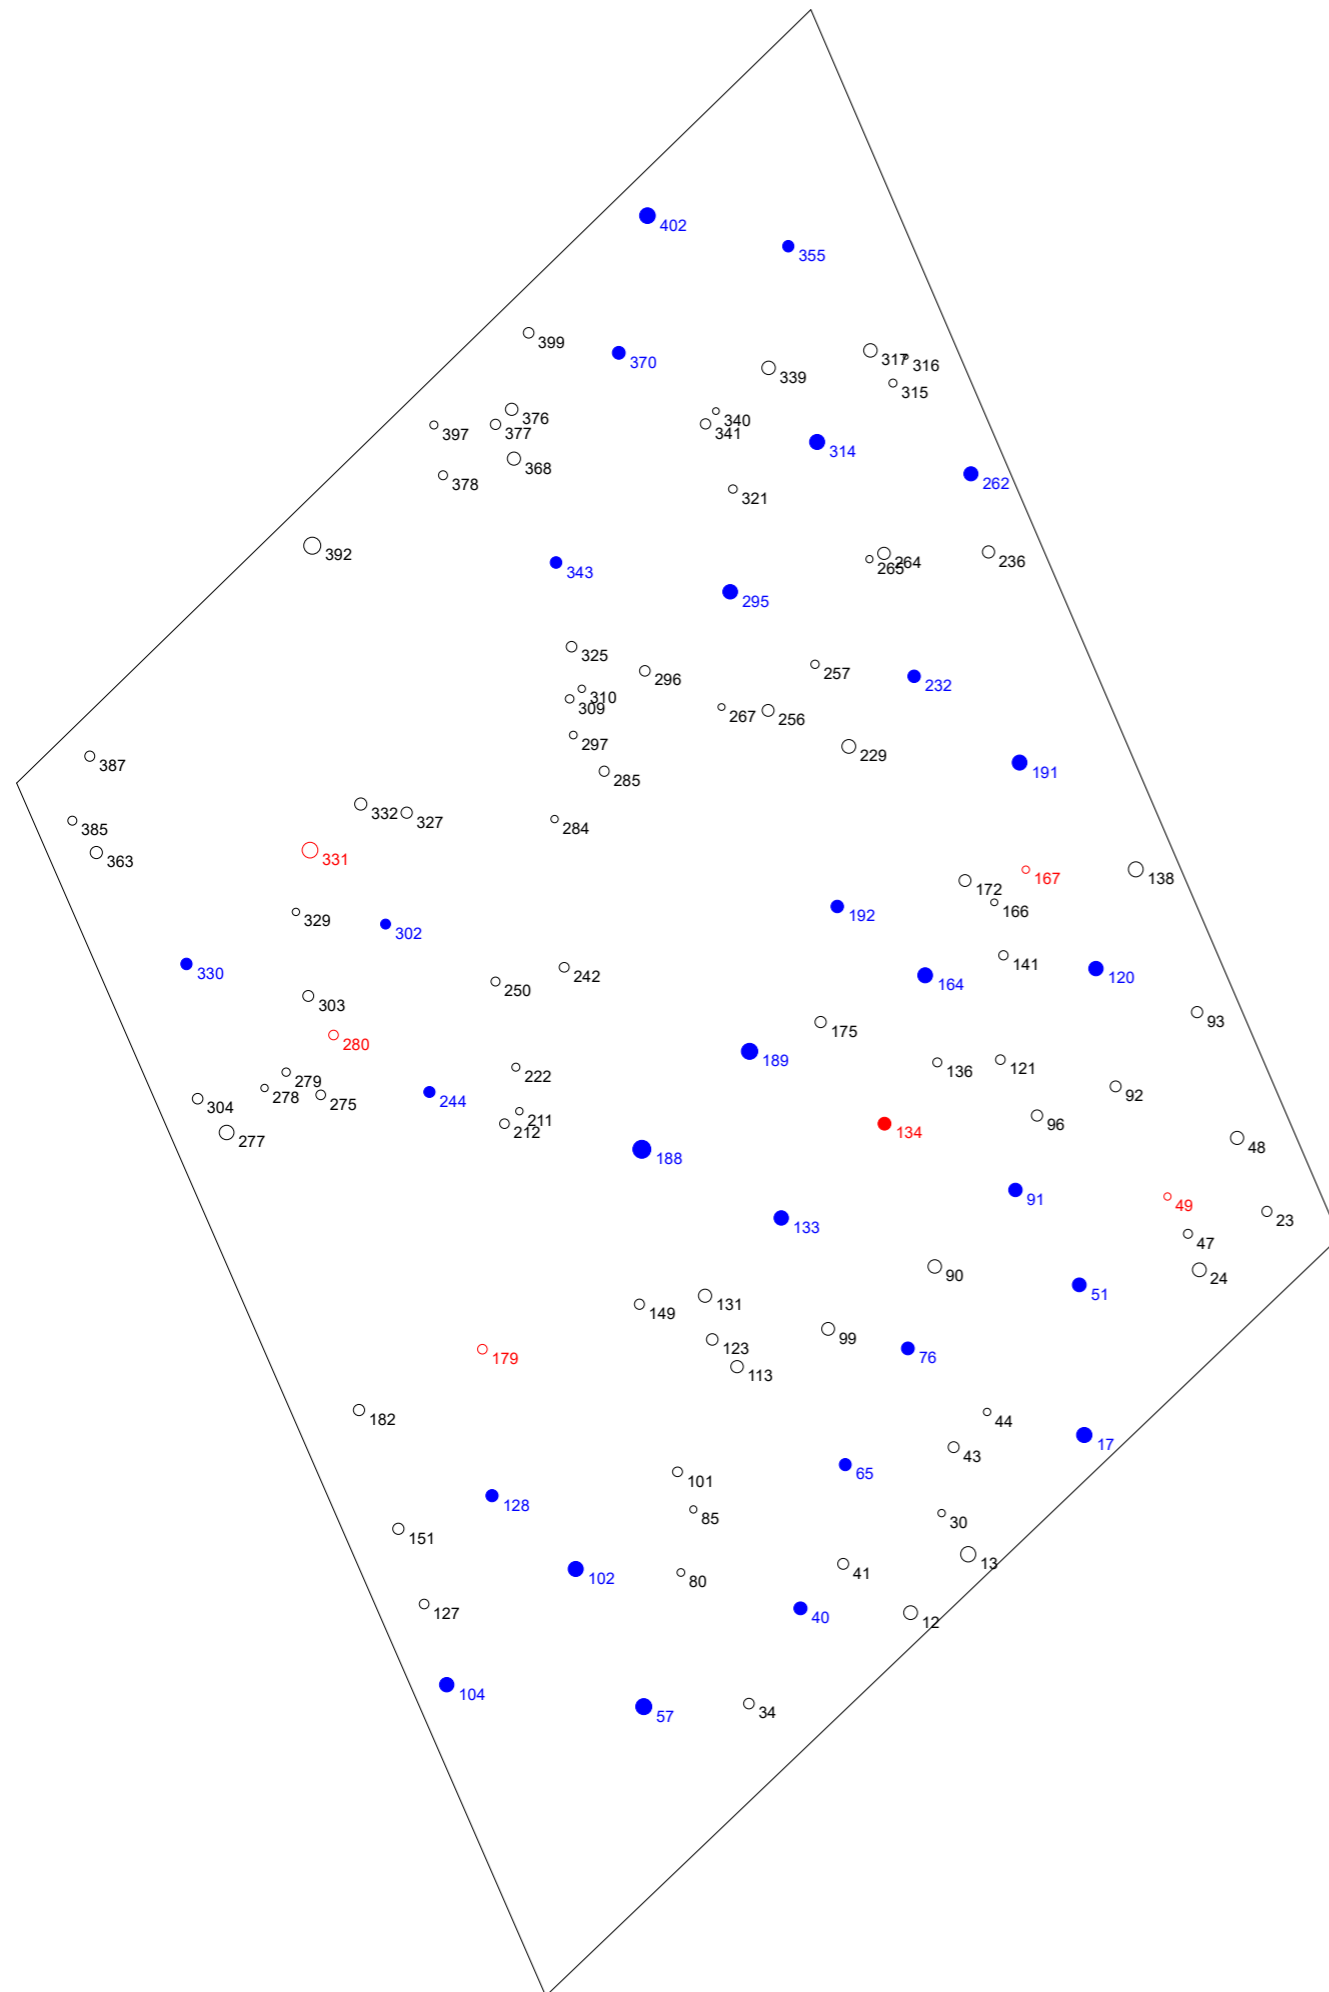

Baumverteilungsplan

Landkreis: Rhein-Neckar-Kreis

Vfl./Feld: Kie 161/2

Aufnahme: 05.09.2023

Vergrößerungsfaktor BHD: 2

● Z-Baum Kie

○ Fuell Kie