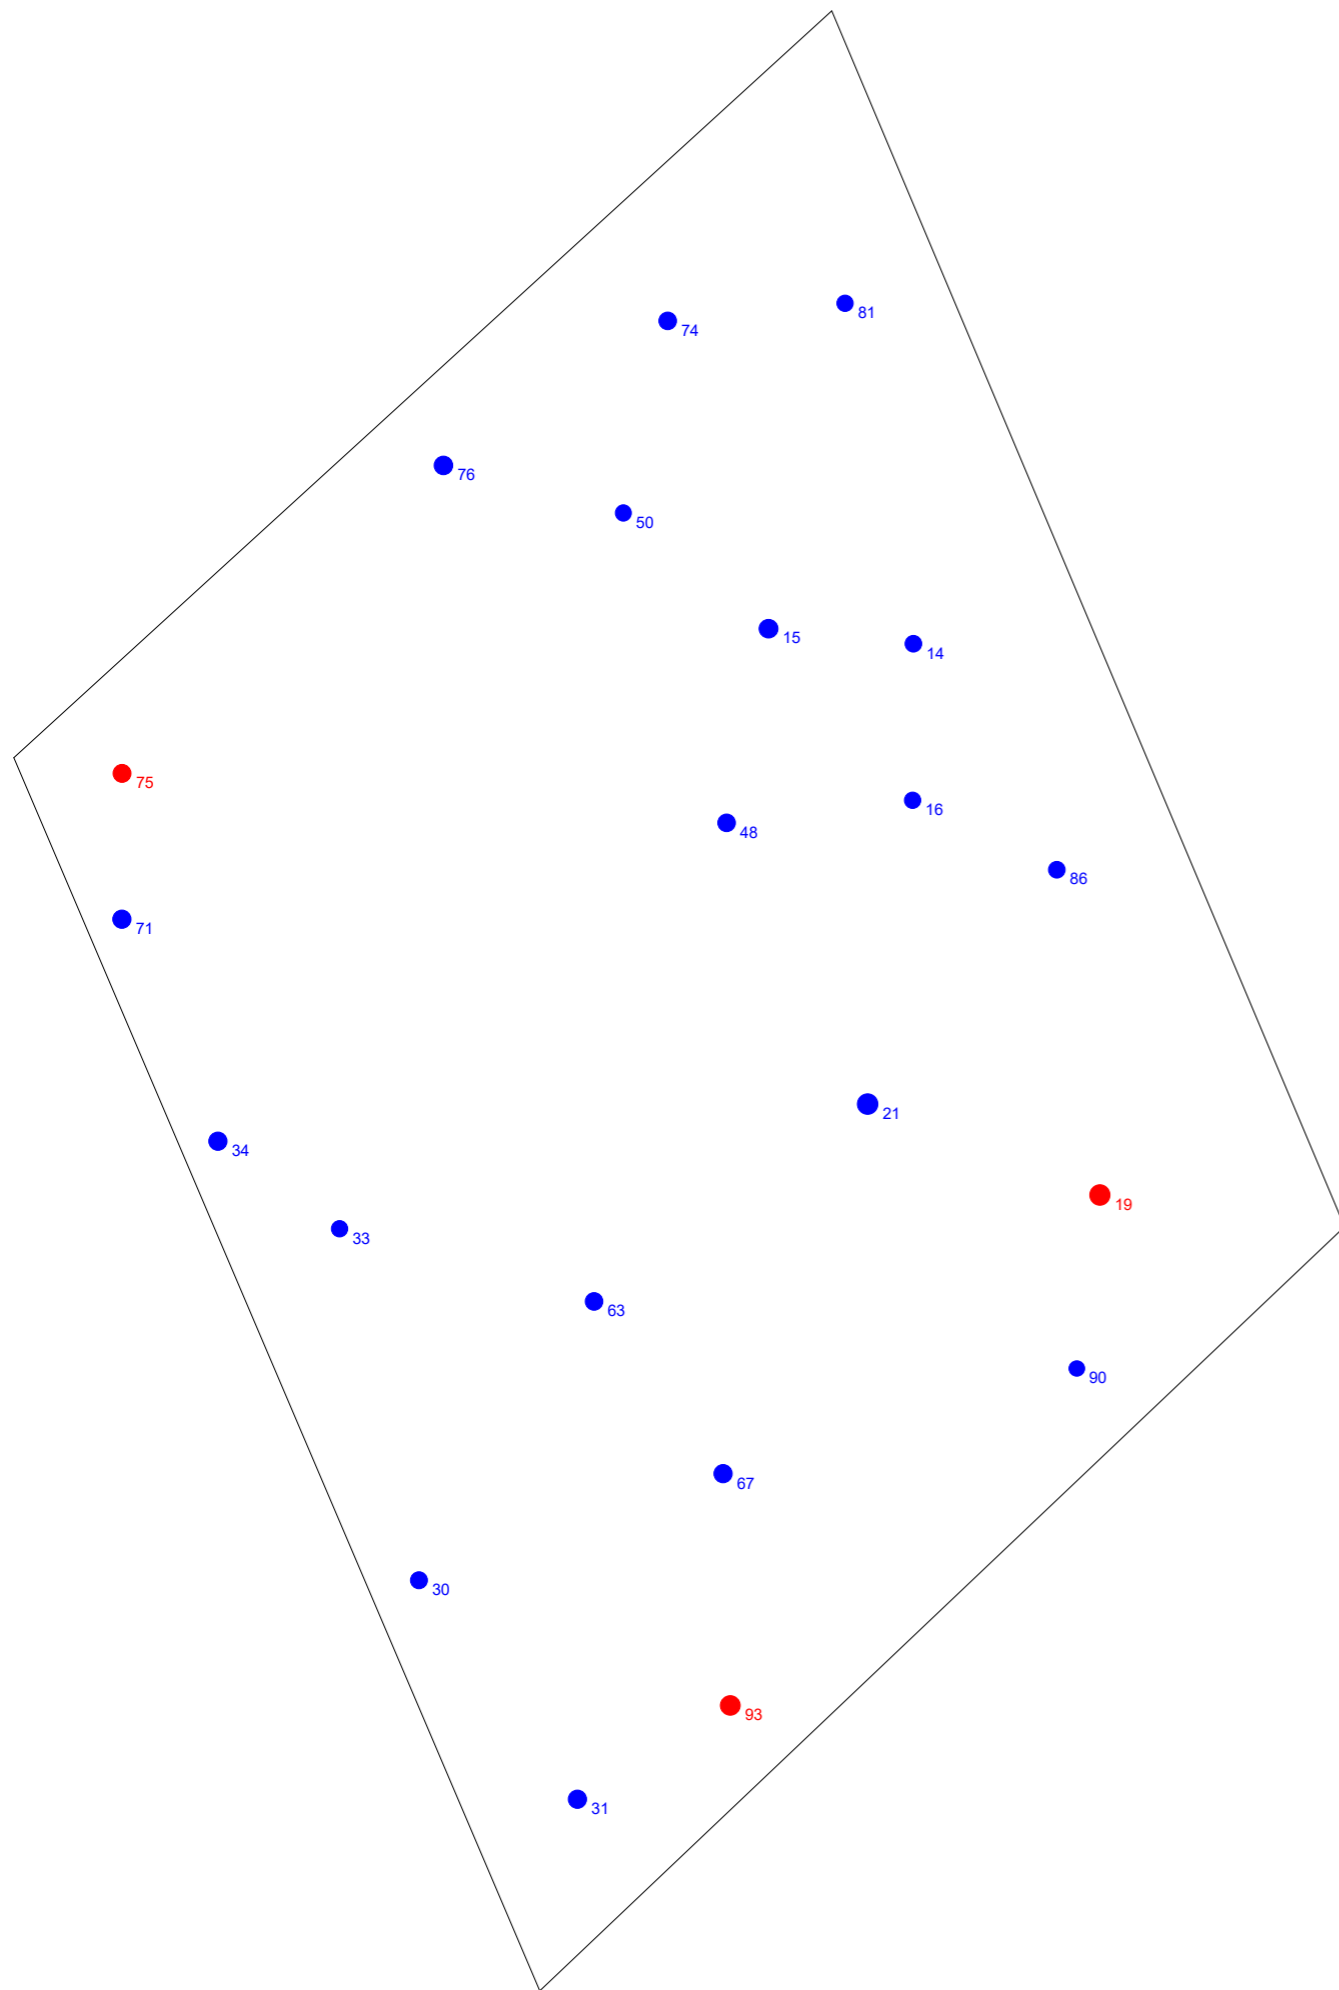

Baumverteilungsplan

Landkreis: Rhein-Neckar-Kreis

Vfl./Feld: Kie 161/3

Aufnahme: 05.09.2023

Vergrößerungsfaktor BHD: 2

● Z-Baum Kie

○ Fuell Kie