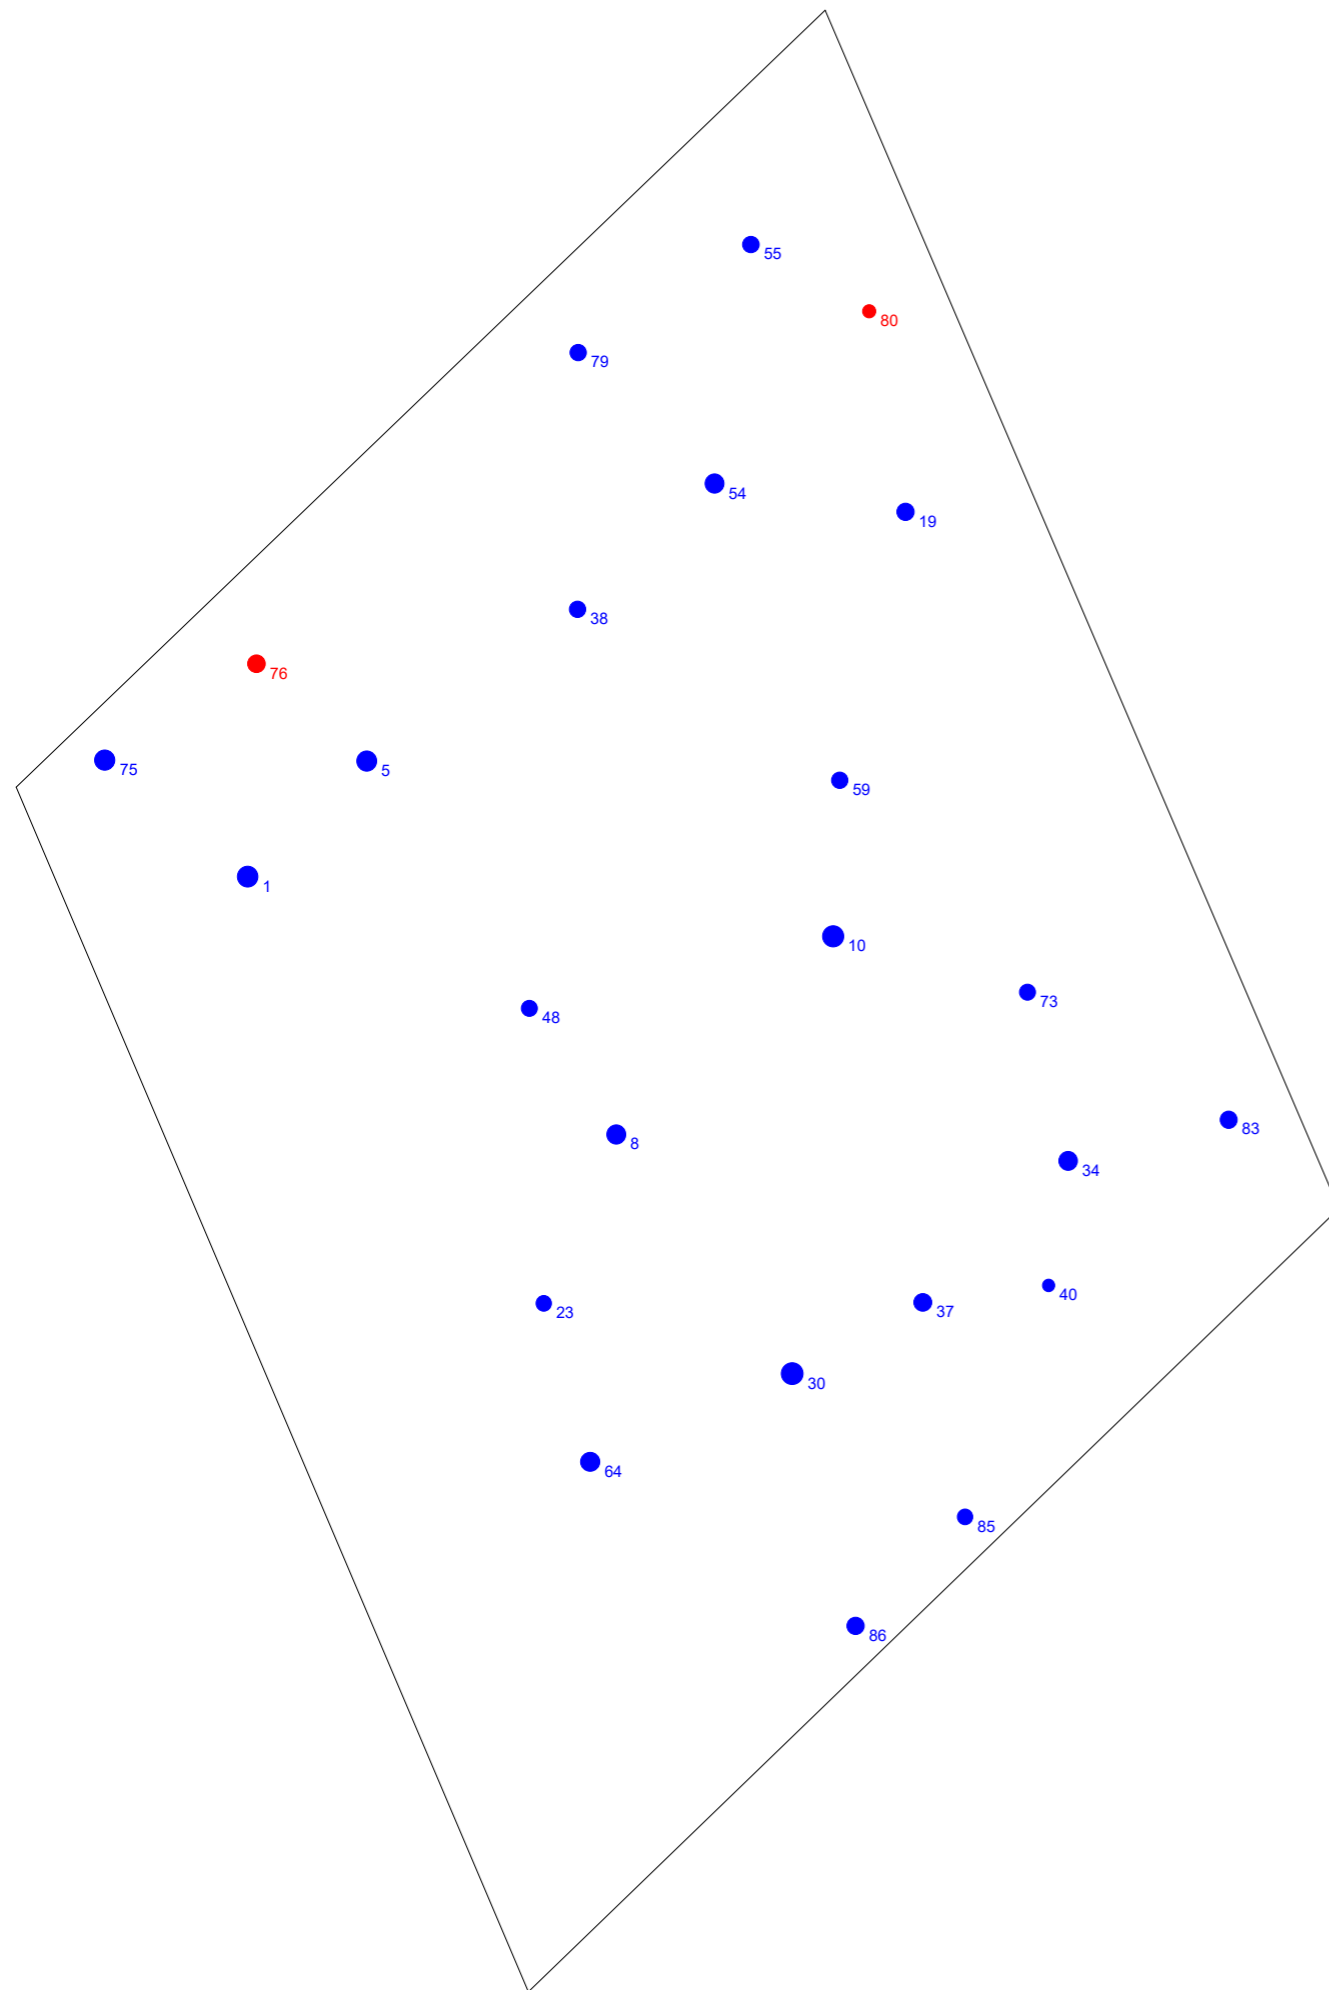

Baumverteilungsplan

Landkreis: Rhein-Neckar-Kreis

Vfl./Feld: Kie 161/4

Aufnahme: 05.09.2023

Vergrößerungsfaktor BHD: 2

● Z-Baum Kie

○ Fuell Kie