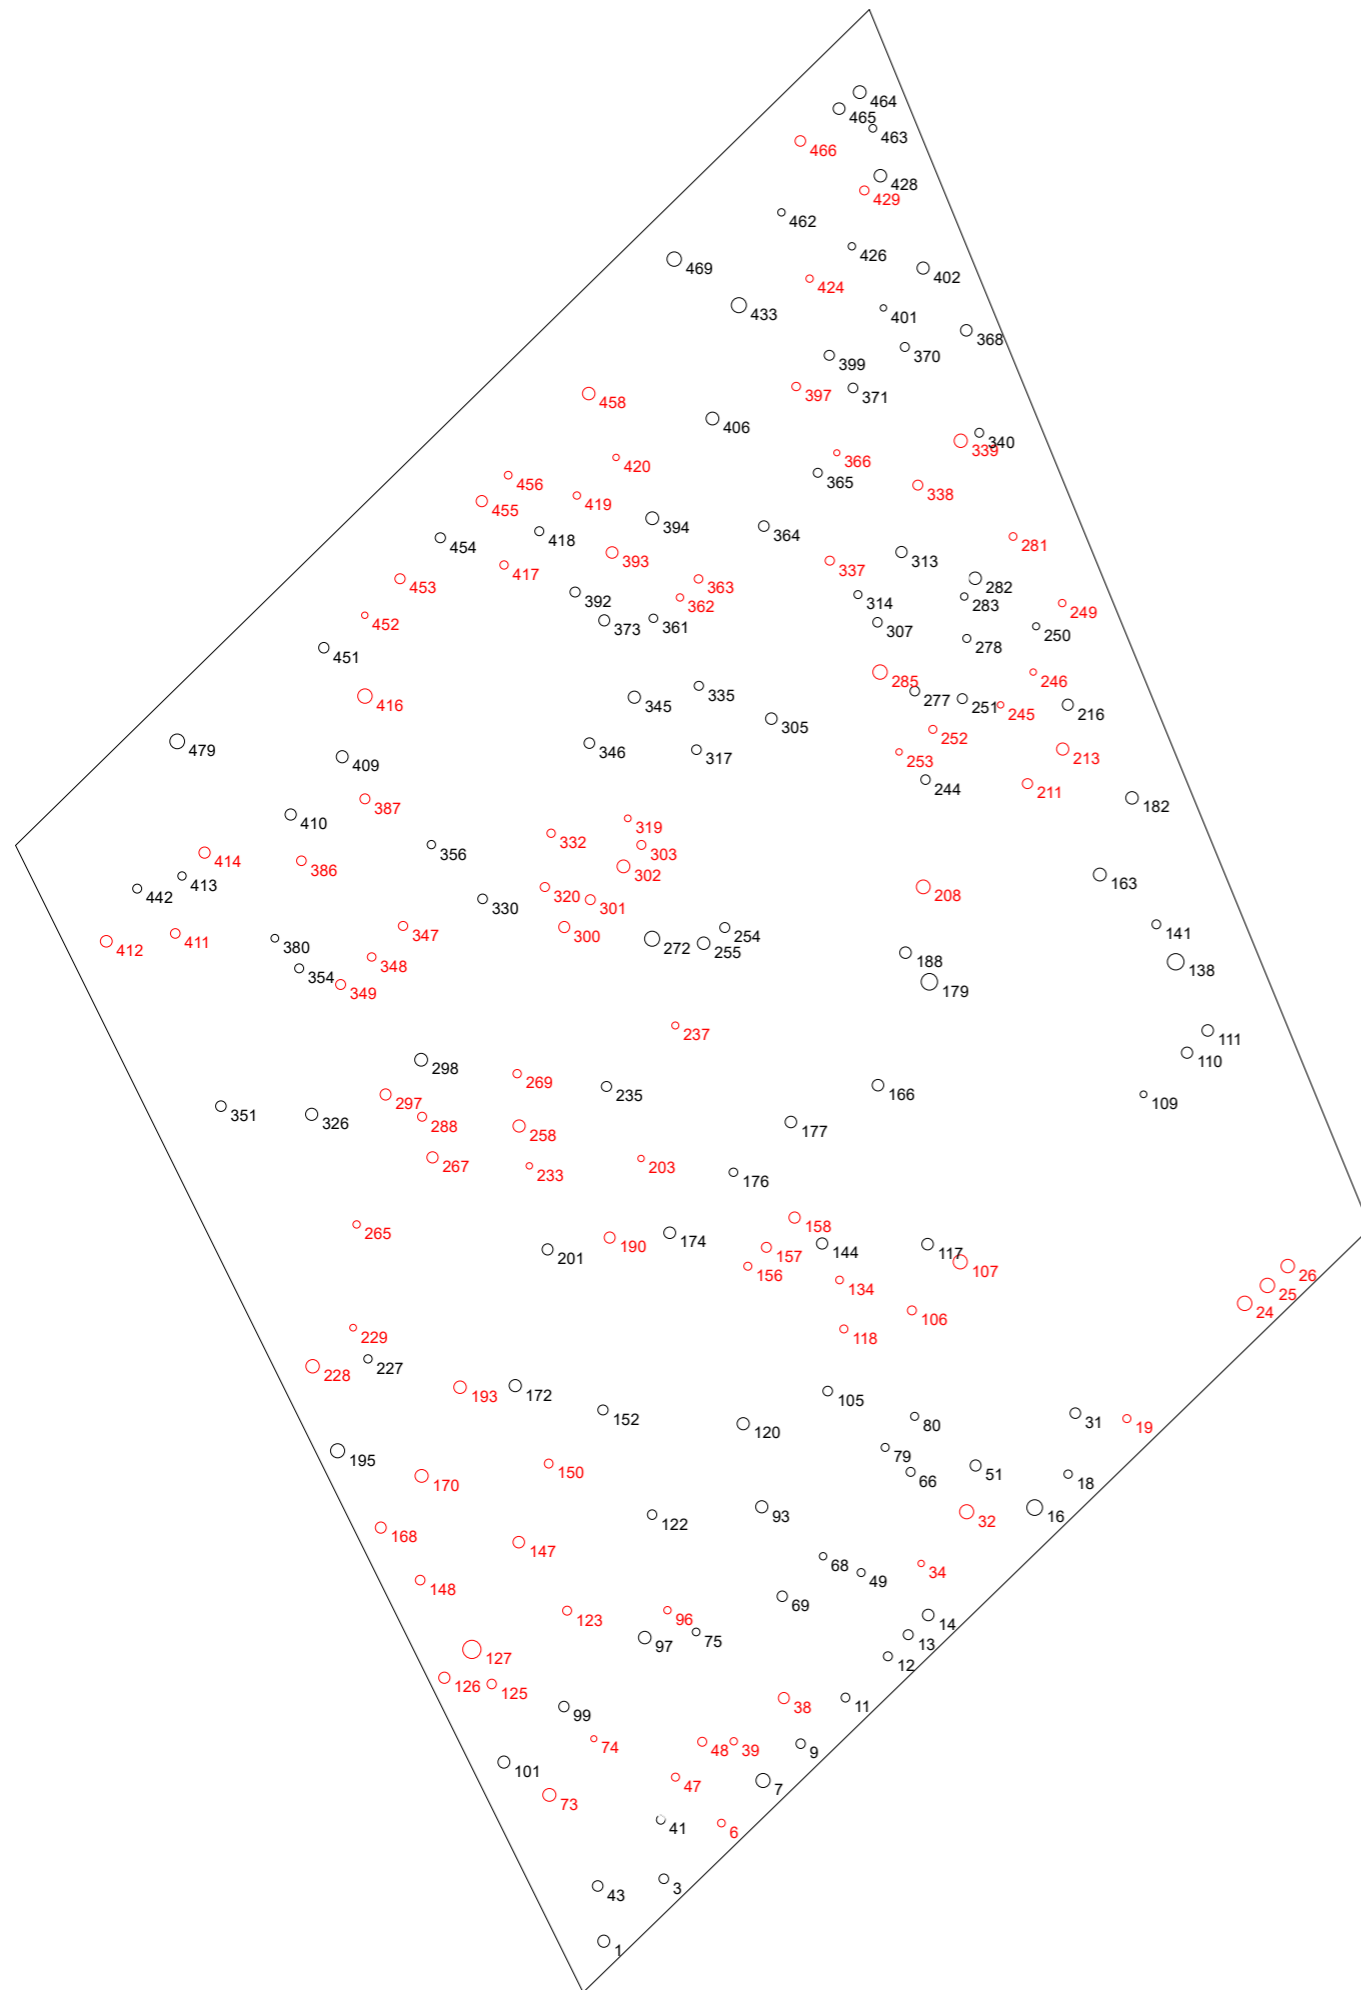

# Baumverteilungsplan

Landkreis: Rhein-Neckar-Kreis

Vfl./Feld: Kie 161/6

Aufnahme: 05.09.2023

Vergrößerungsfaktor BHD: 2

○ Gesamt Kie