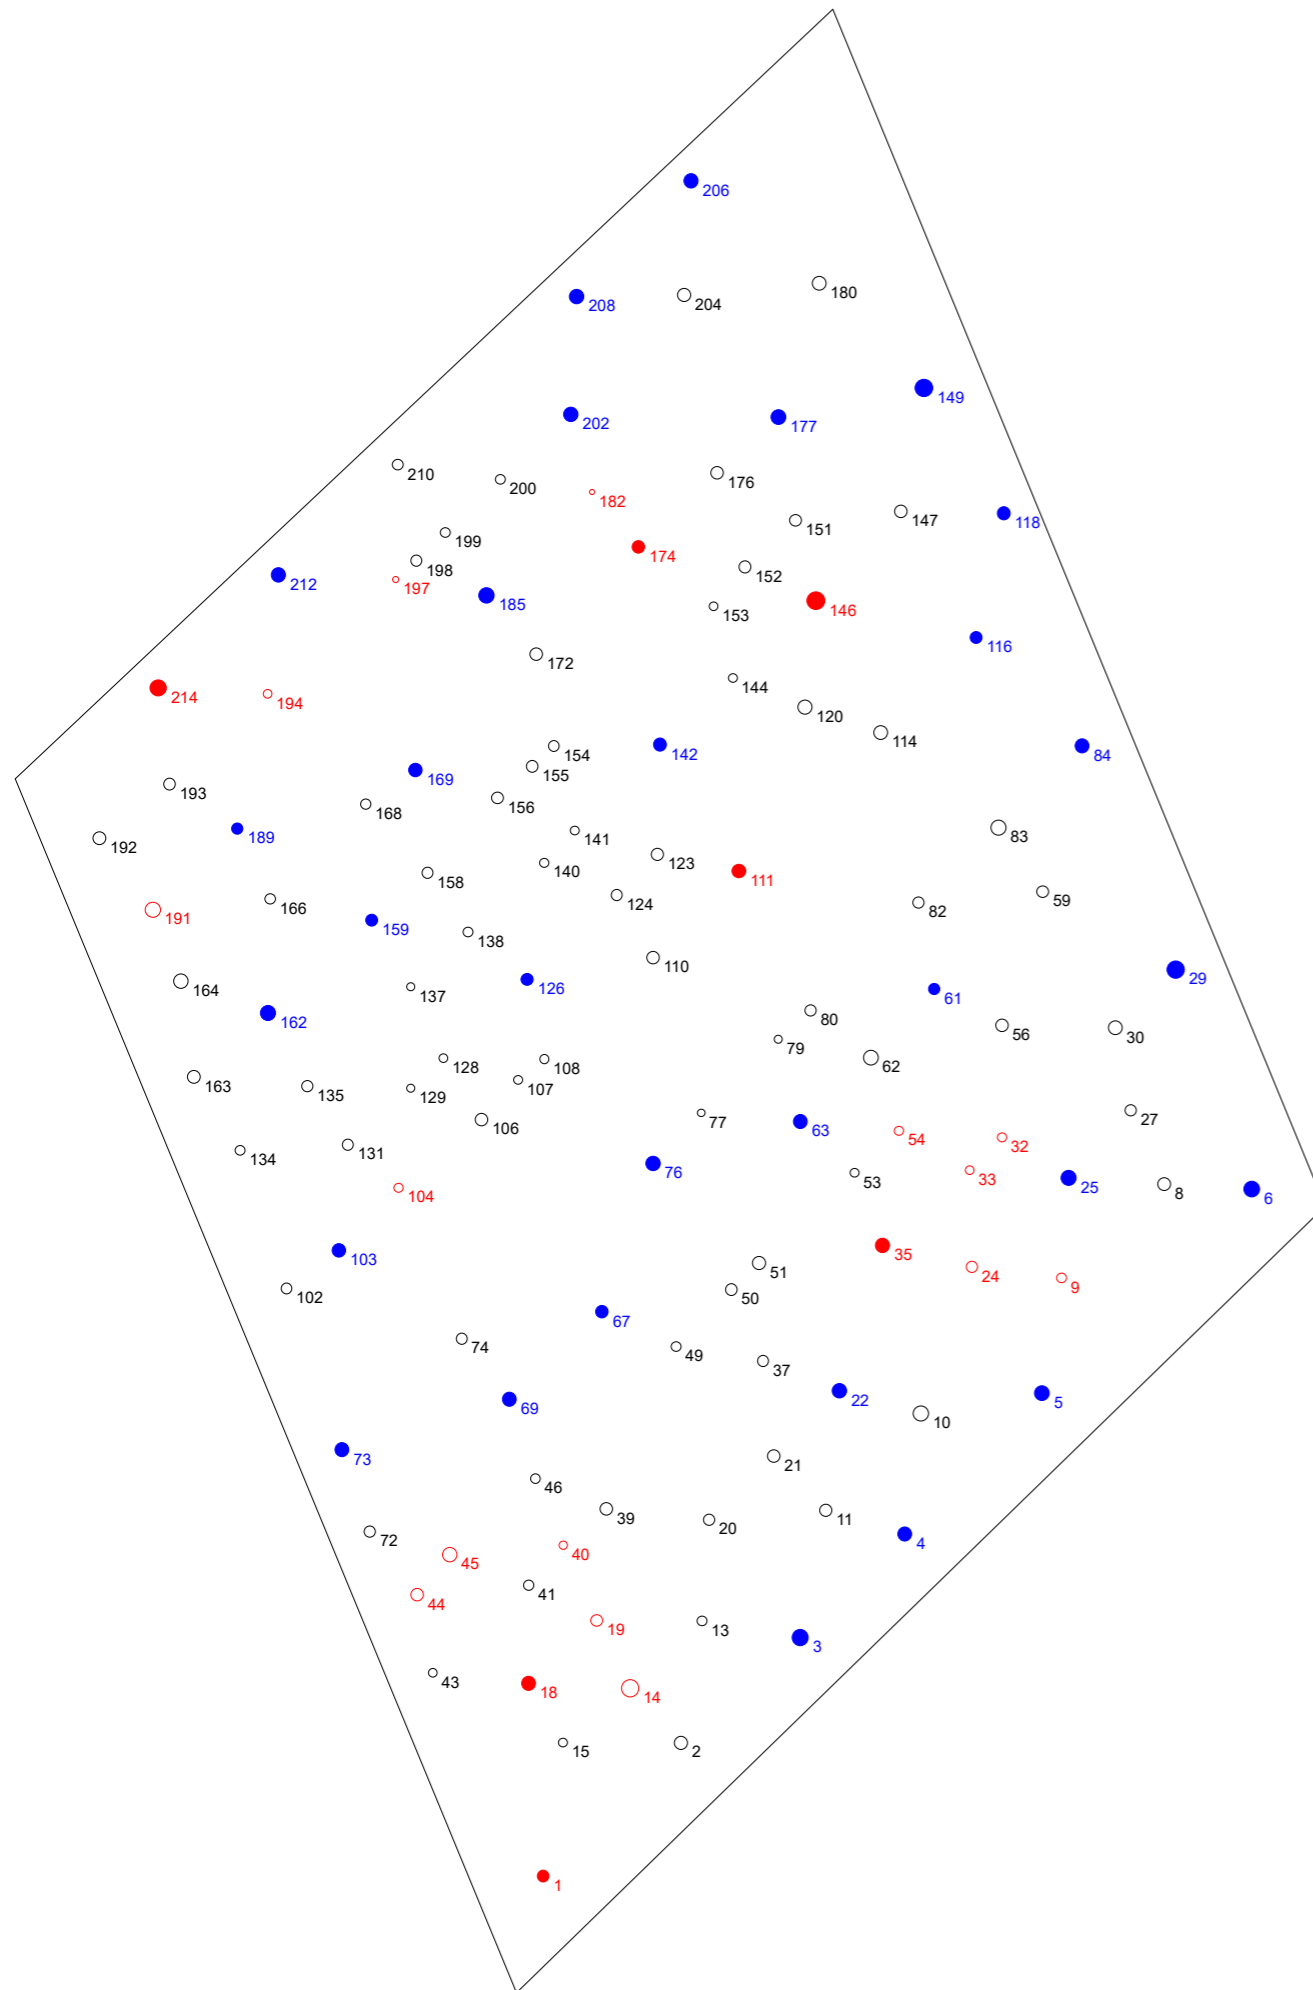

Baumverteilungsplan

Landkreis: Rhein-Neckar-Kreis

Vfl./Feld: Kie 161/8

Aufnahme: 05.09.2023

Vergrößerungsfaktor BHD: 2

● Z-Baum Kie

○ Fuell Kie