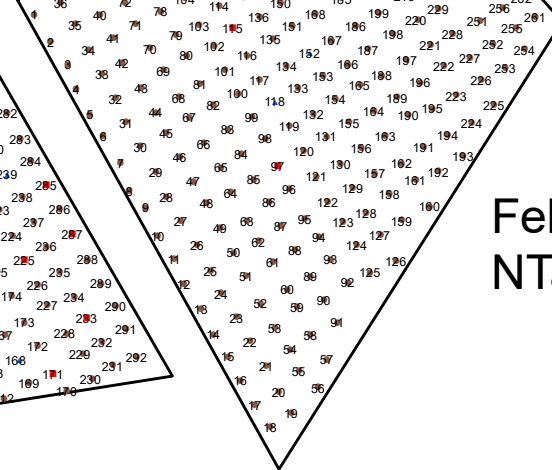

# Klima 11 Baltmannsweiler

- Baum  
Symbole**
- Duerr
  - Gesund
  - ▲ Gipfelduerr

Feld 1  
BTa

Feld 2  
BTa

Feld 3  
NTa

Feld 4  
NTa