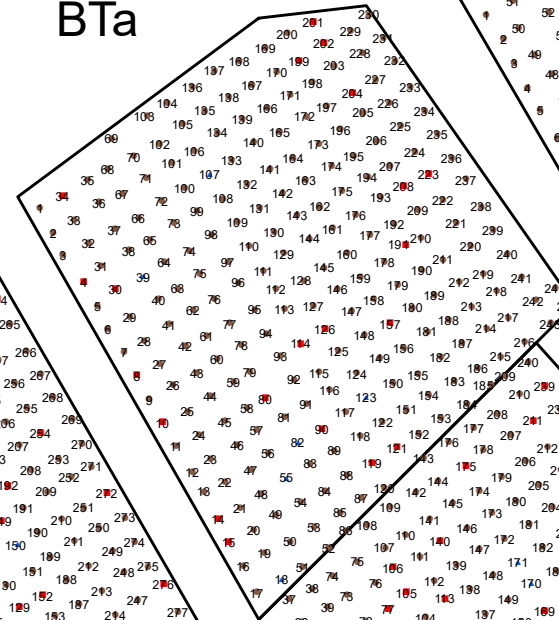

# Klima 11 Baltmannsweiler

- Baum  
Symbole**
- Duerr
  - Gesund
  - ▲ Gipfelduerr

Feld 1  
BTa

Feld 2  
BTa

Feld 3  
NTa

Feld 4  
NTa