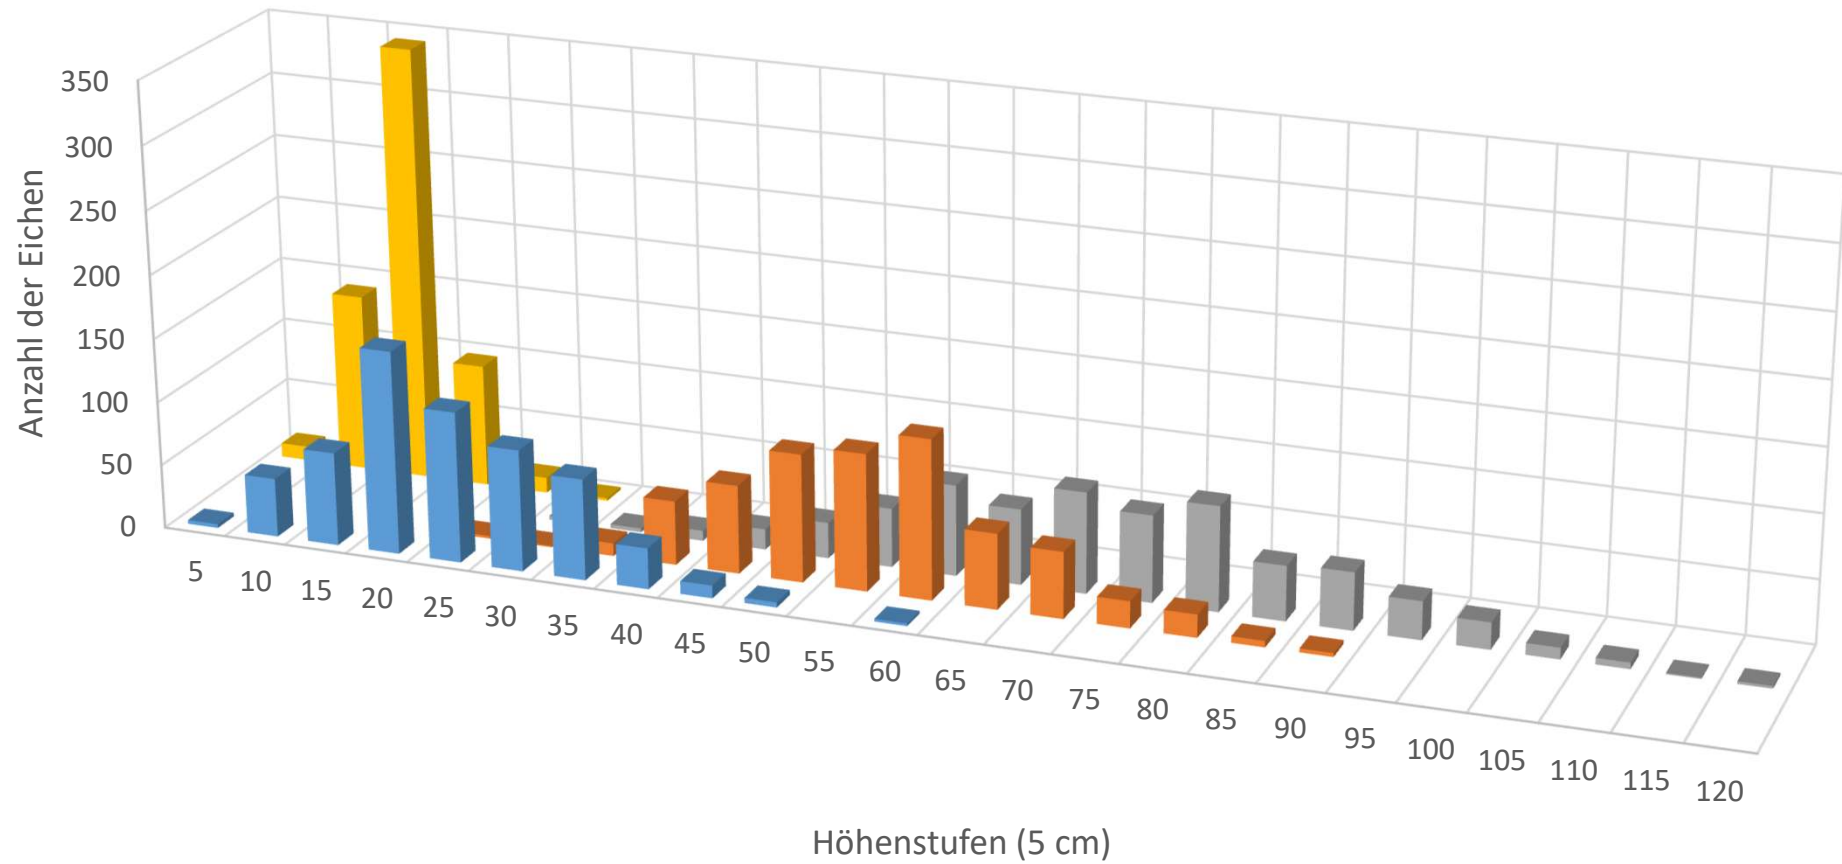

Anzahl der Eichen in 5-cm-Höhenstufen nach der Pflanzung im März 2022 Vfl. Klima 13 Eberdingen

■ Feld 1 Flaumeiche

■ Feld 2 Traubeneiche

■ Feld 3 Zerreiche

■ Feld 4 Ungarische Eiche