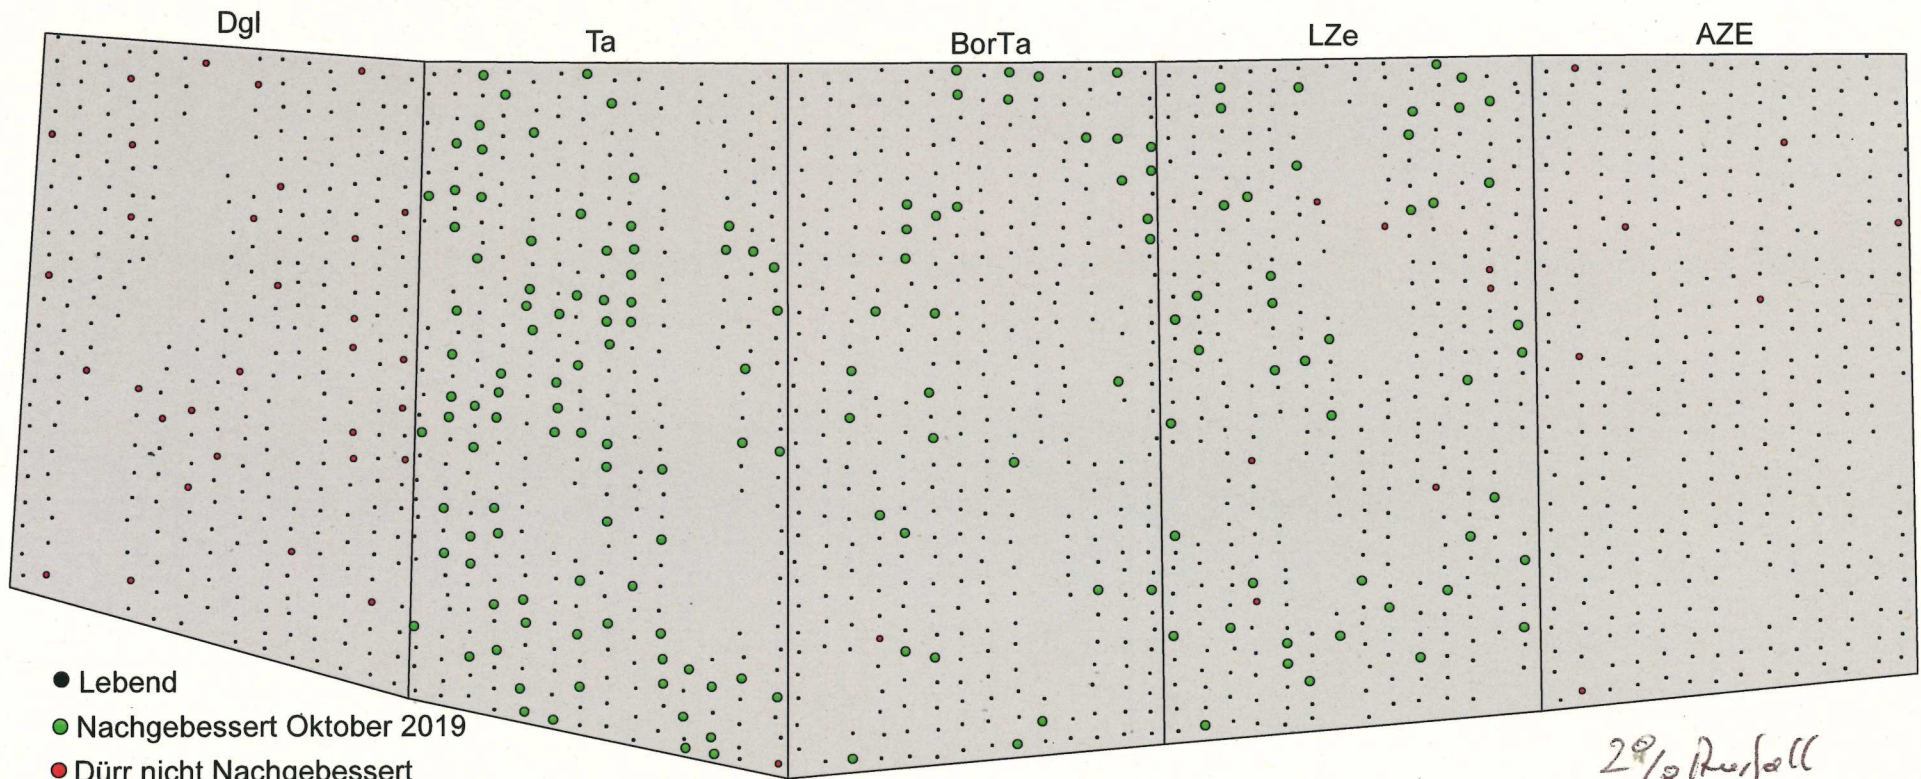

# Klima 3

- Lebend
- Nachgebessert Oktober 2019
- Dürr nicht Nachgebessert

10% Ausfall

17cm Höhenzuwachs

25% Ausfall

häufig rote Triebe

4cm Höhenzuwachs

A. l. l.

9% Ausfall

häufig rote Triebe

2cm Höhenzuwachs

Grashals

14% Ausfall

10cm Höhenzuwachs

2% Ausfall

Höhenzuwachs 7cm