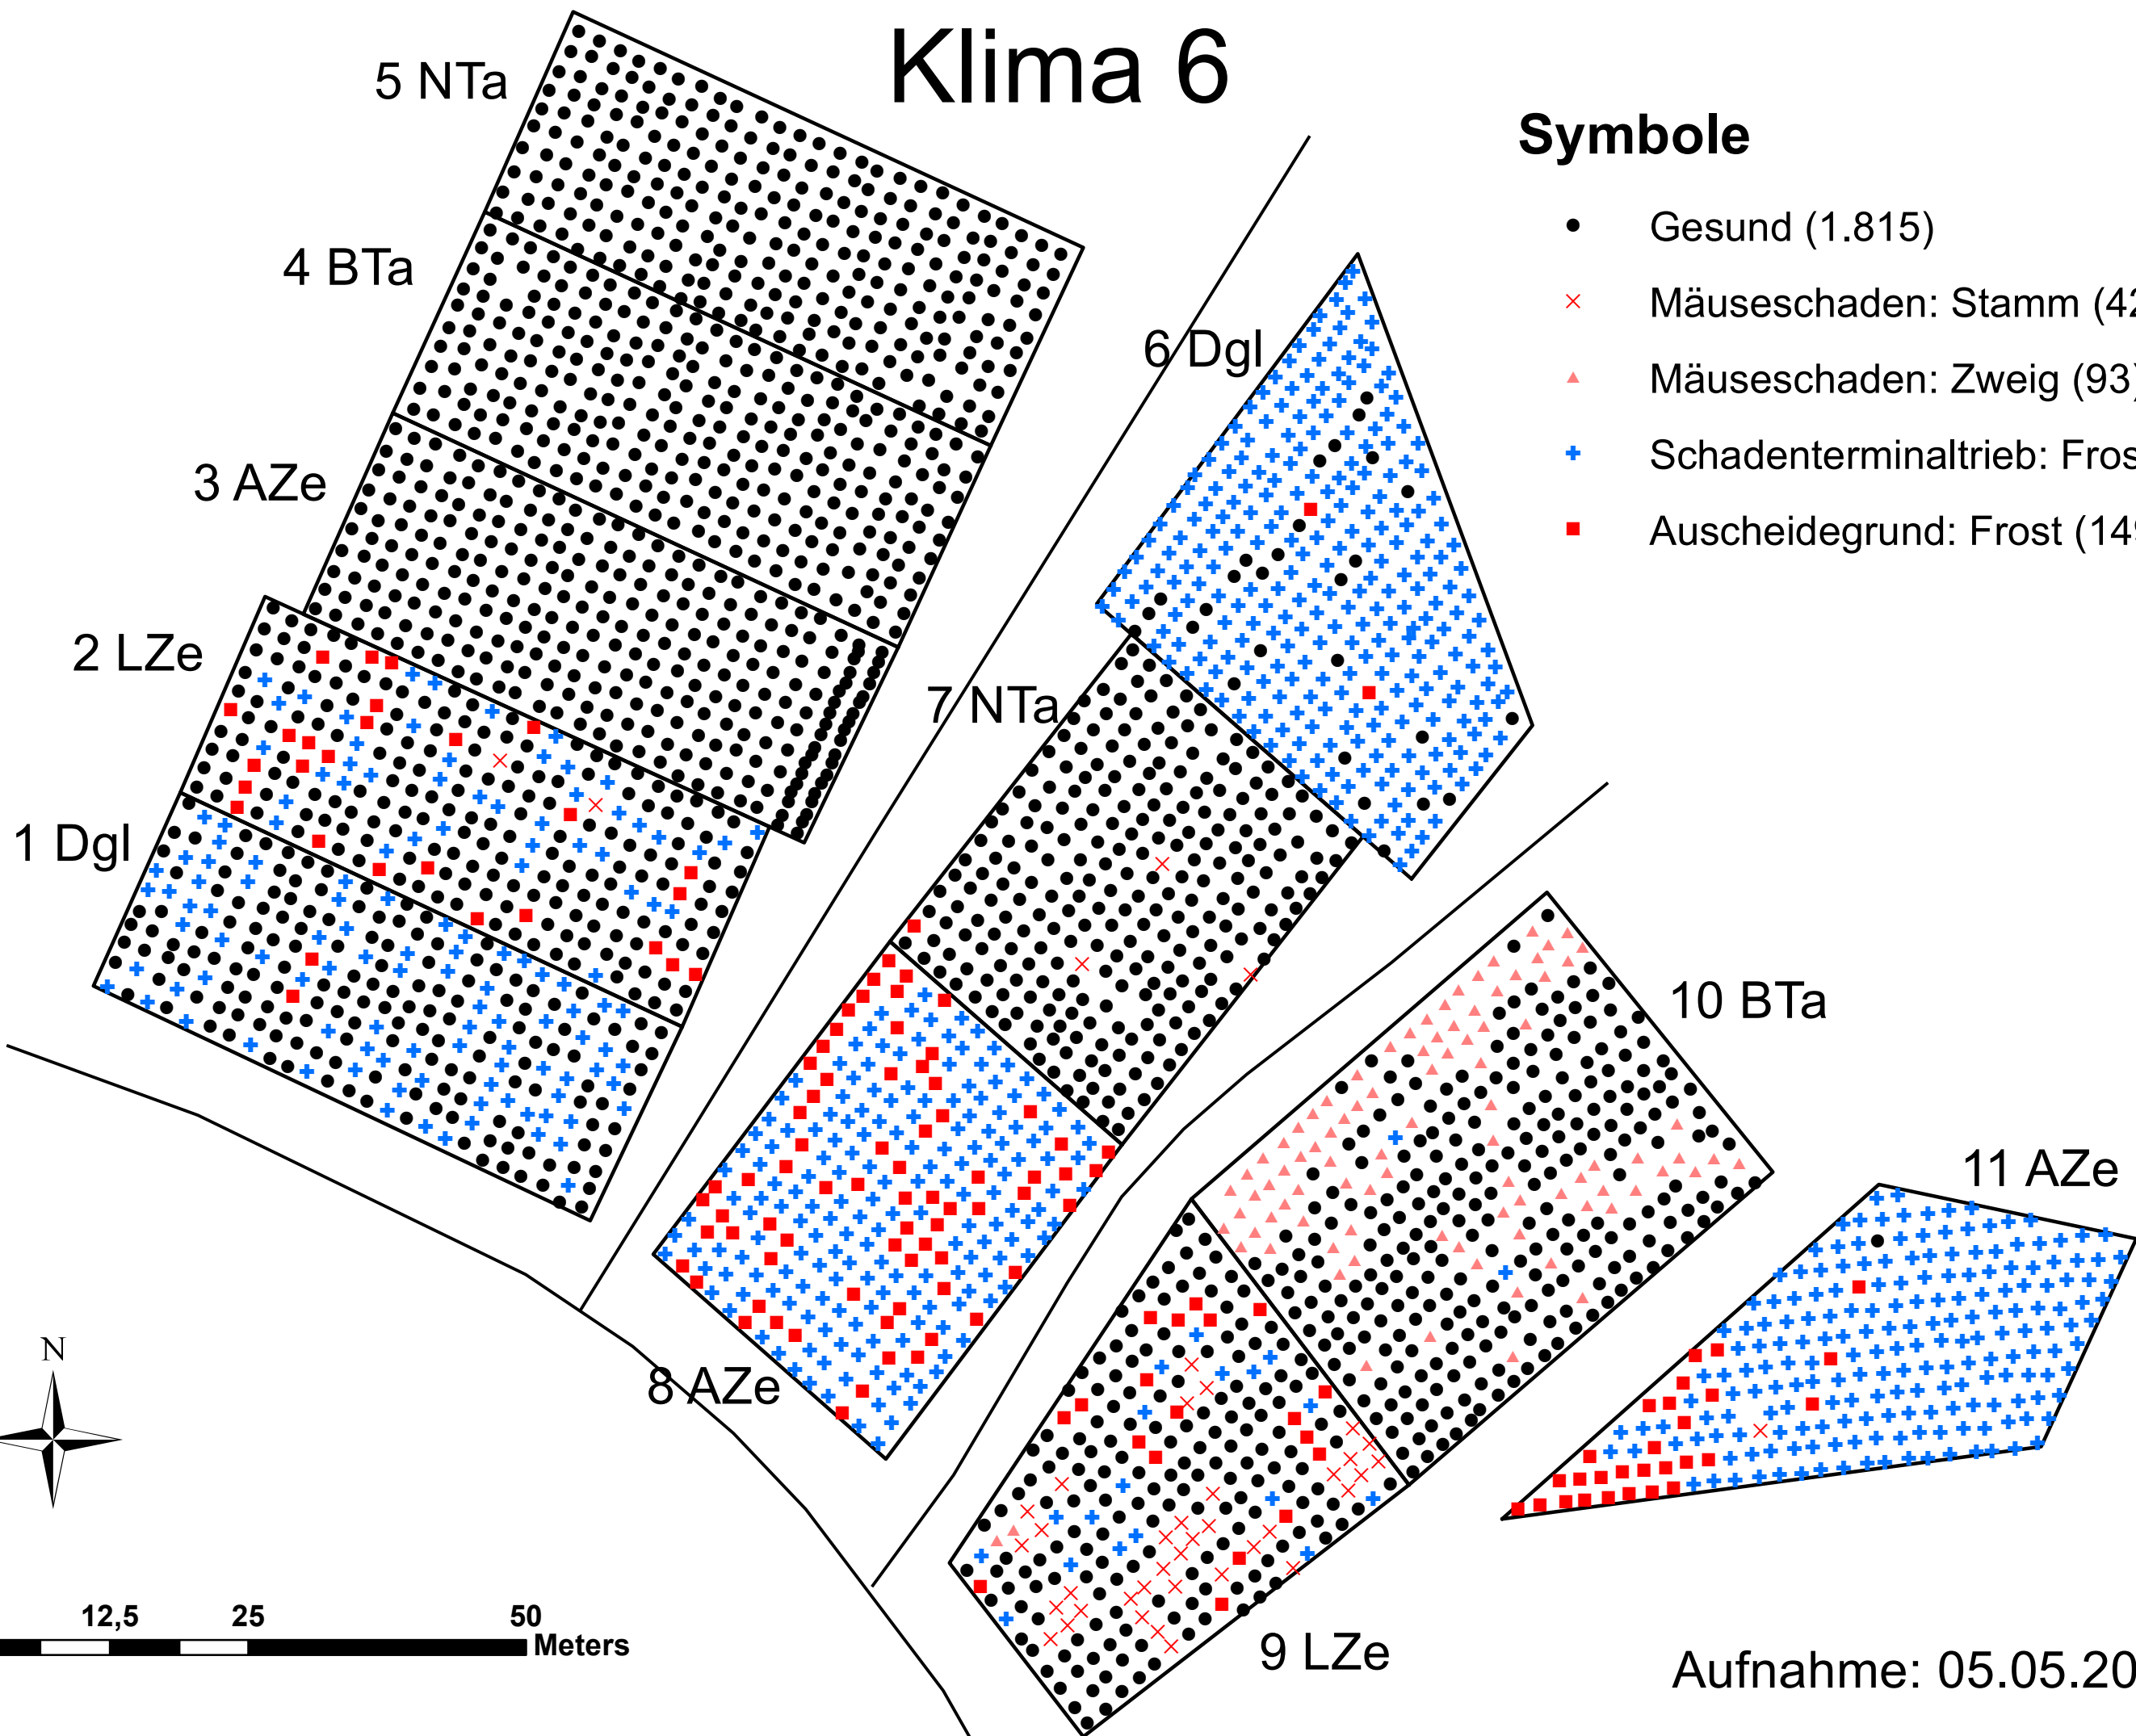

Klima 6

Symbole

- Gesund (1.815)
- × Mäuseschaden: Stamm (42)
- ▲ Mäuseschaden: Zweig (93)
- + Schadenterminaltrieb: Frost (786)
- Auscheidegrund: Frost (149)

Aufnahme: 05.05.2021