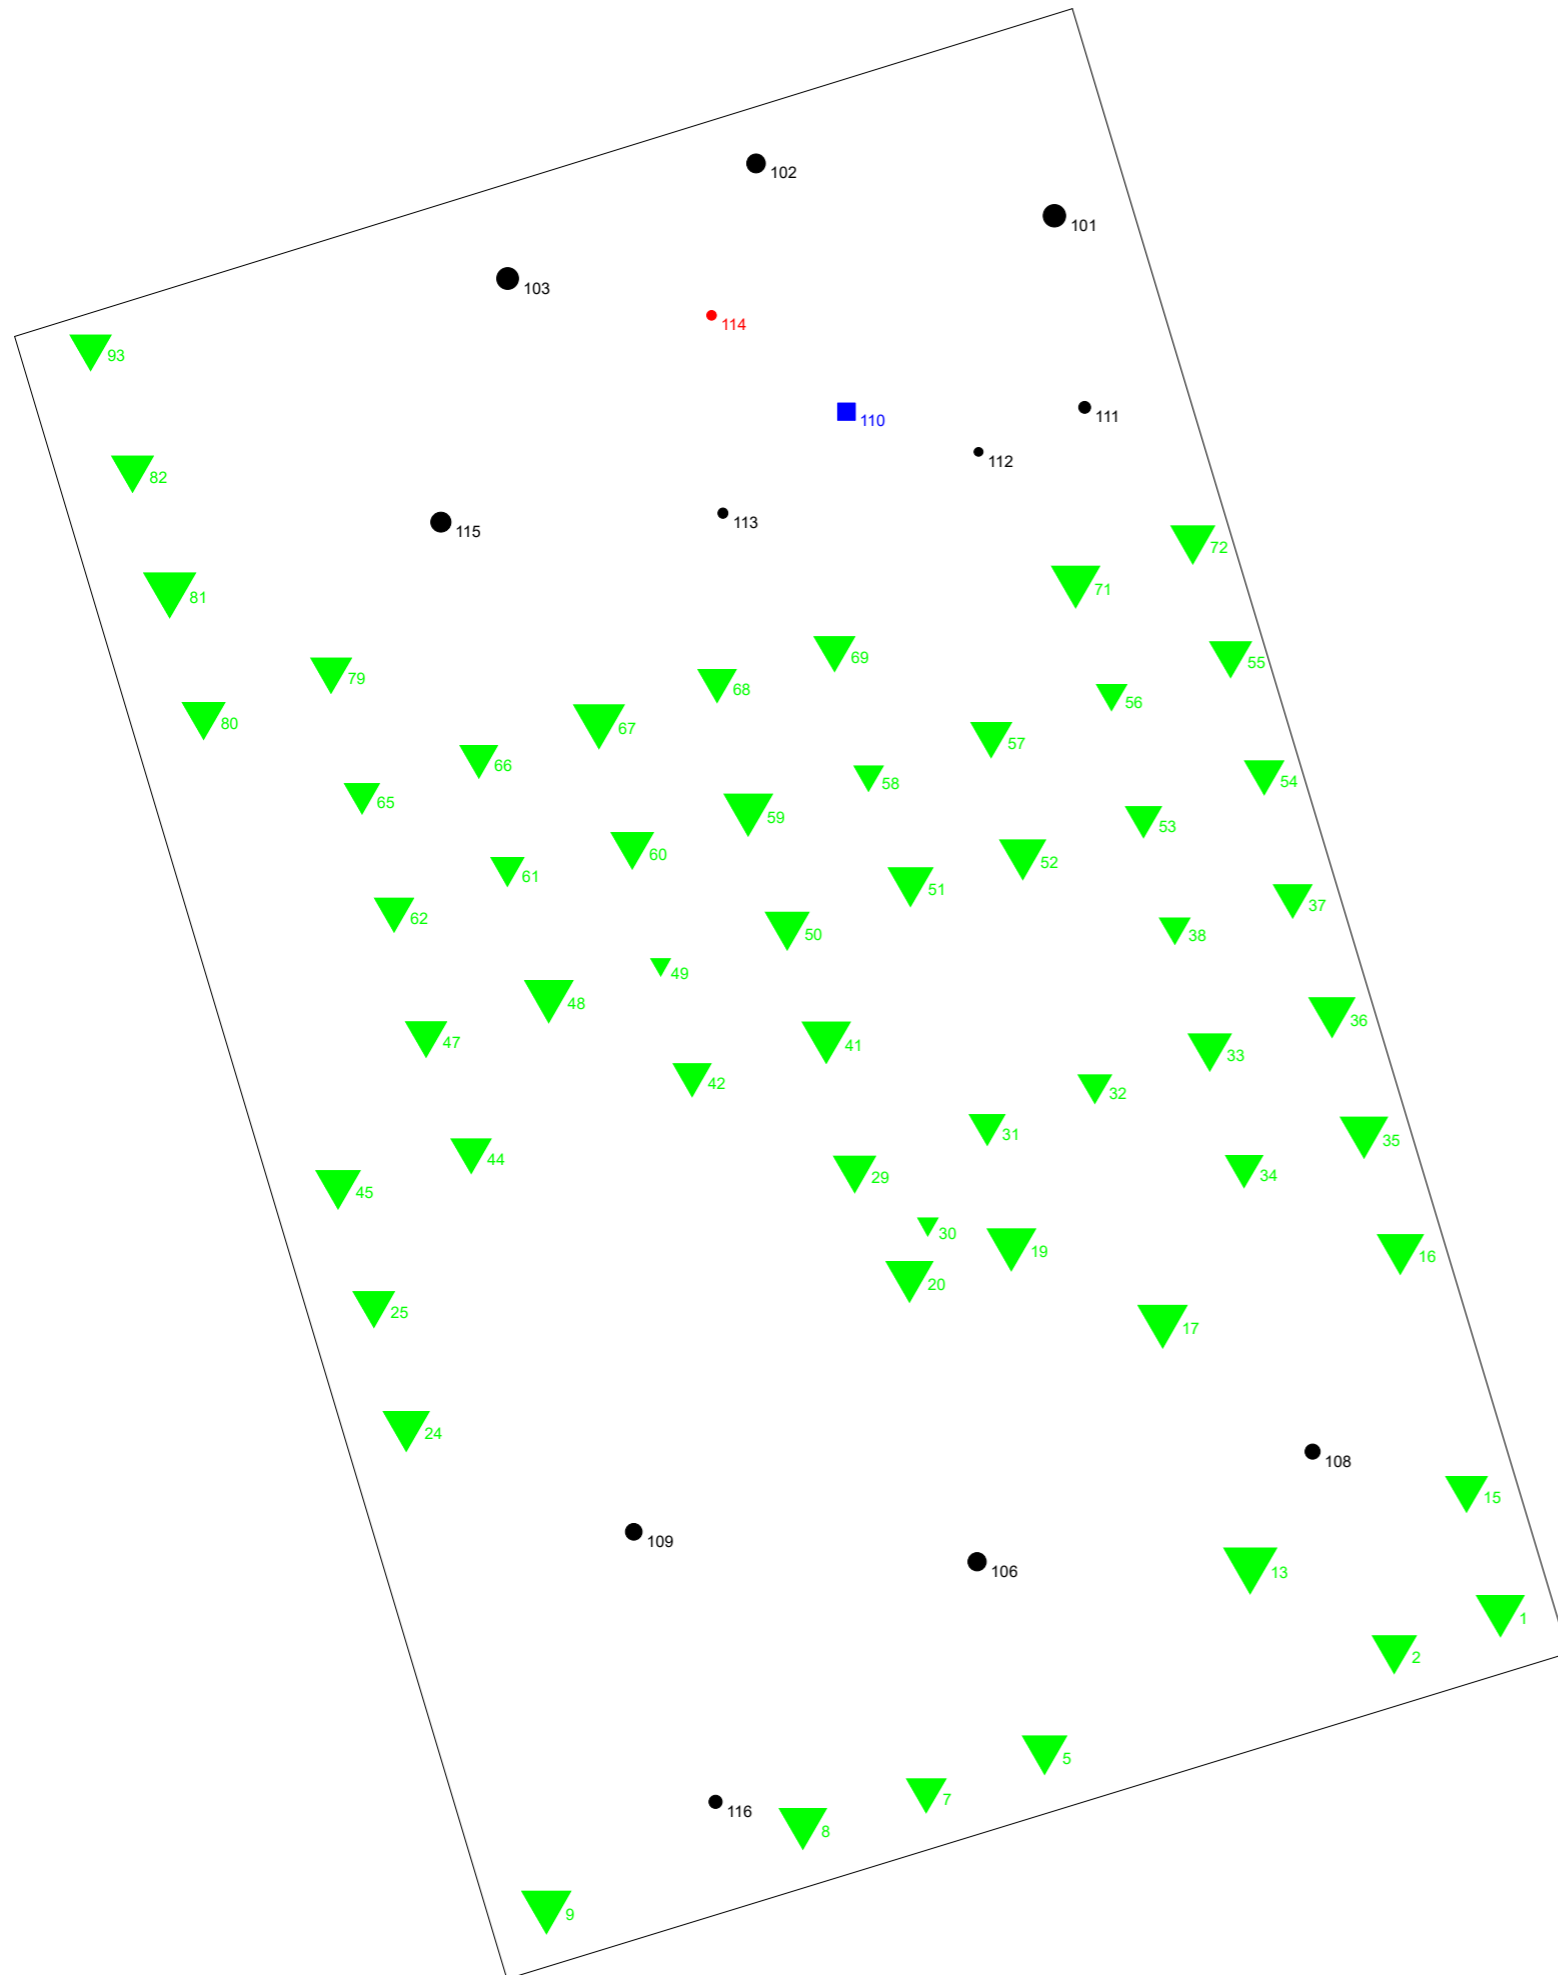

Baumverteilungsplan

Landkreis: Goeppingen
Vfl./Feld: Misch 76/3
Aufnahme: 15.11.2021

Vergrößerungsfaktor BHD: 2

- Gesamt Kir
- ▼ Gesamt Fi
- Gesamt Bu