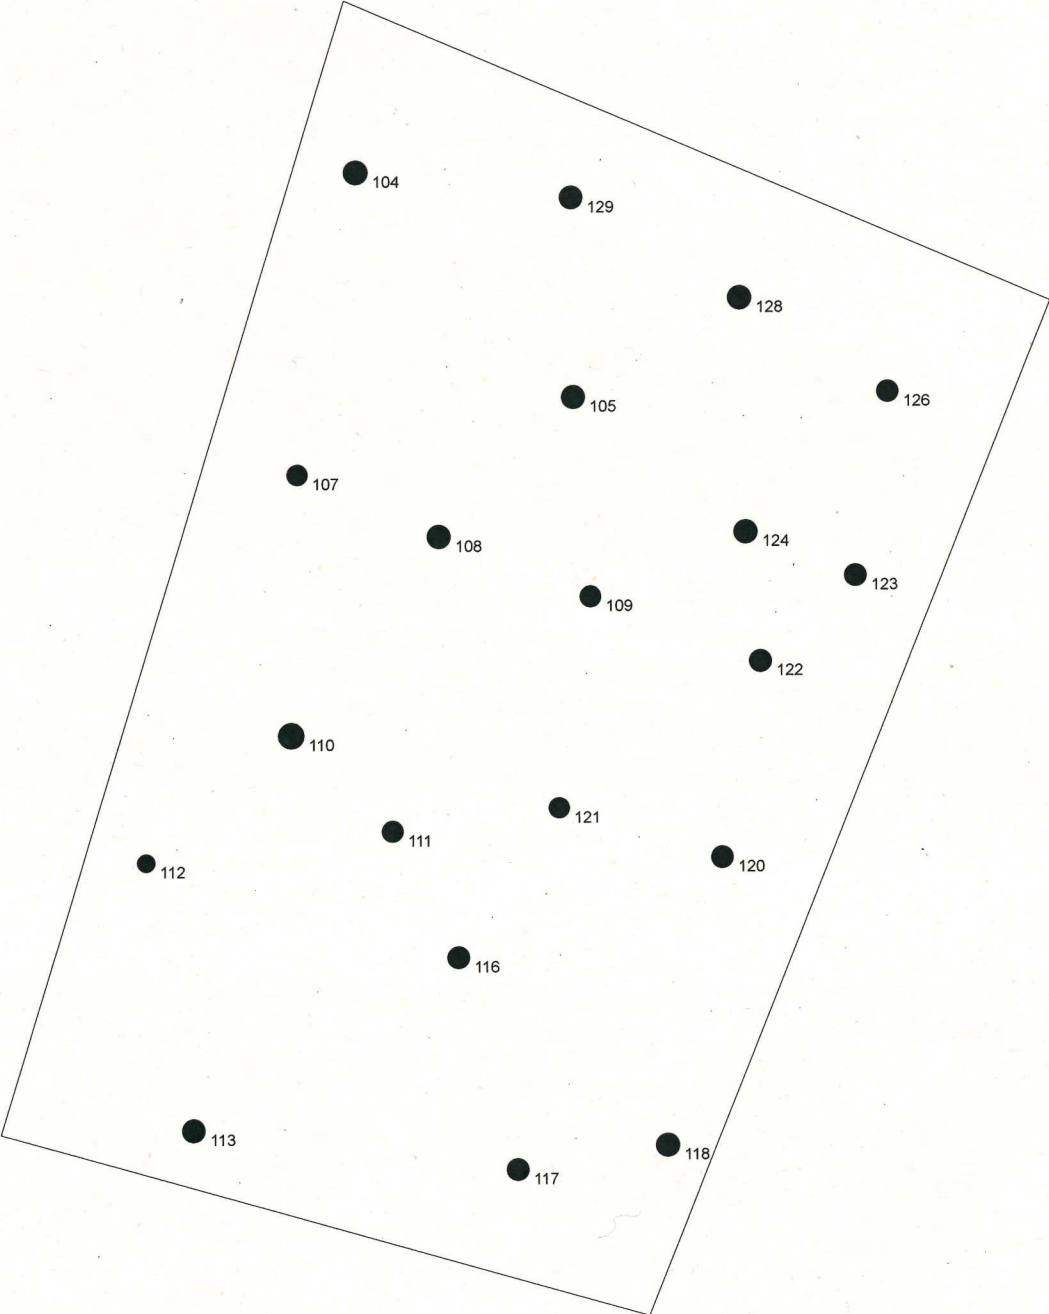

# Baumverteilungsplan

Landkreis: Loerrach  
Vfl./Feld: SoDgl 164/1  
Aufnahme: 11.11.2019

Vergrößerungsfaktor BHD: 2

● Gesamt Dgl