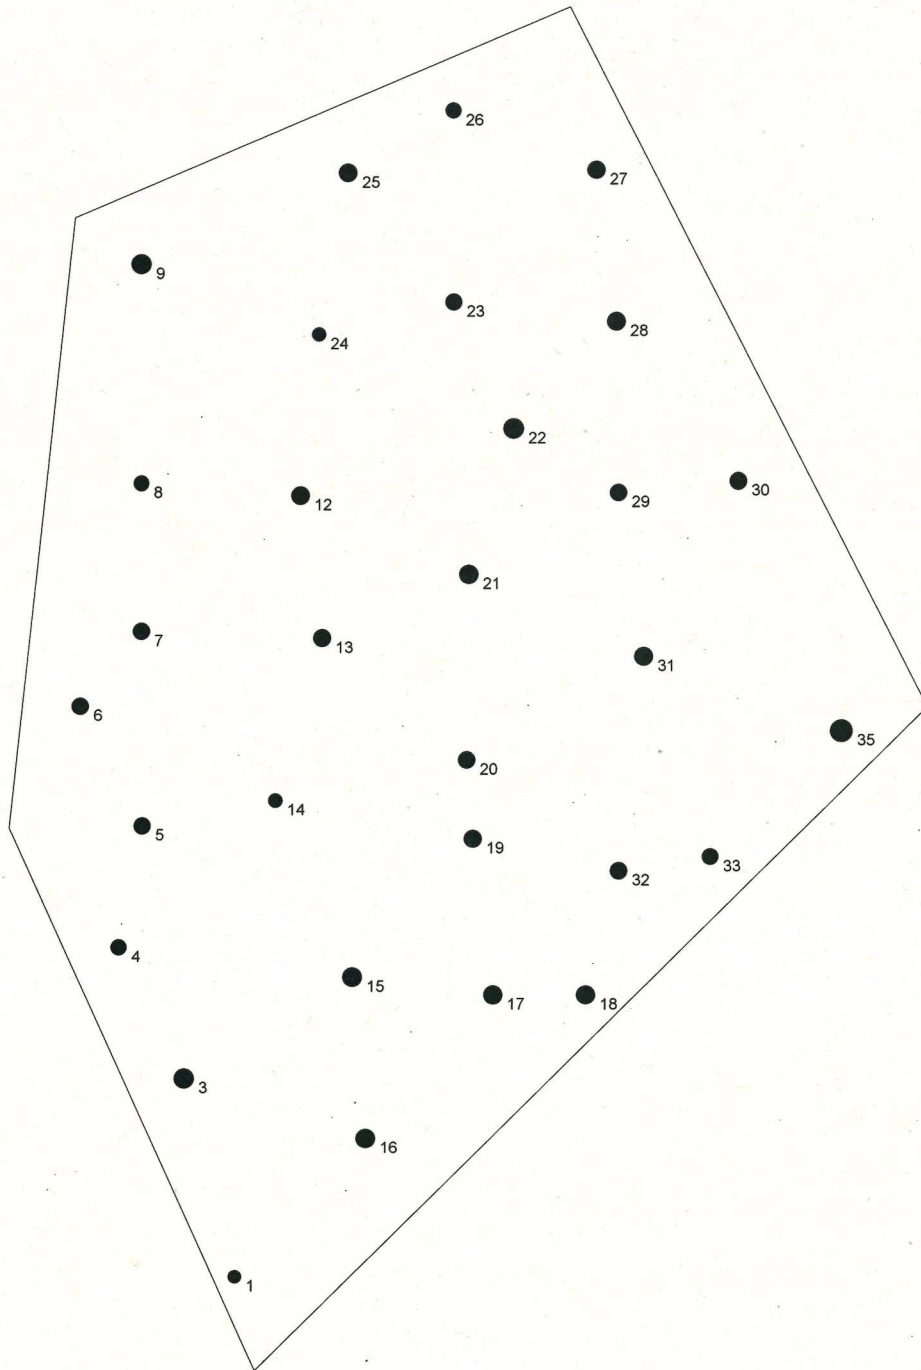

# Baumverteilungsplan

Landkreis: Rhein-Neckar-Kreis  
Vfl./Feld: SoDgl 356/1  
Aufnahme: 24.09.2019

Vergrößerungsfaktor BHD: 2

10 m

● Gesamt Dgl