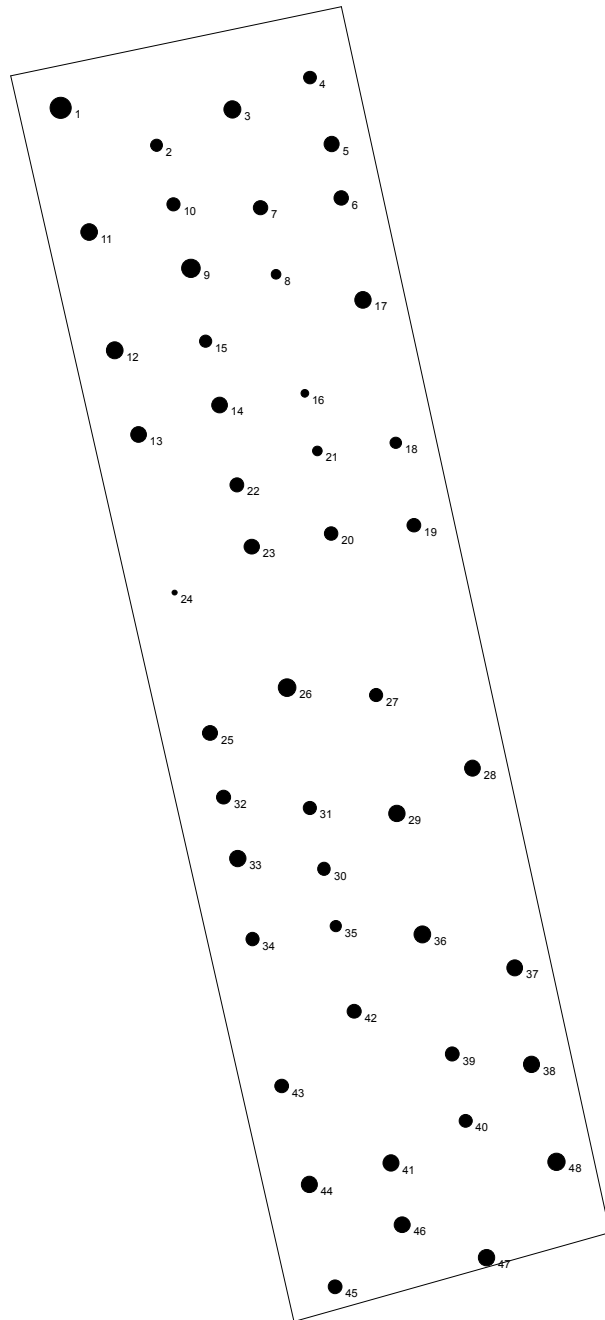

Baumverteilungsplan

Landkreis: Hohenlohekreis

Vfl./Feld: TürTa 6/002

Aufnahme: 01.03.2021

Vergrößerungsfaktor BHD: 2

● Gesamt AbBor