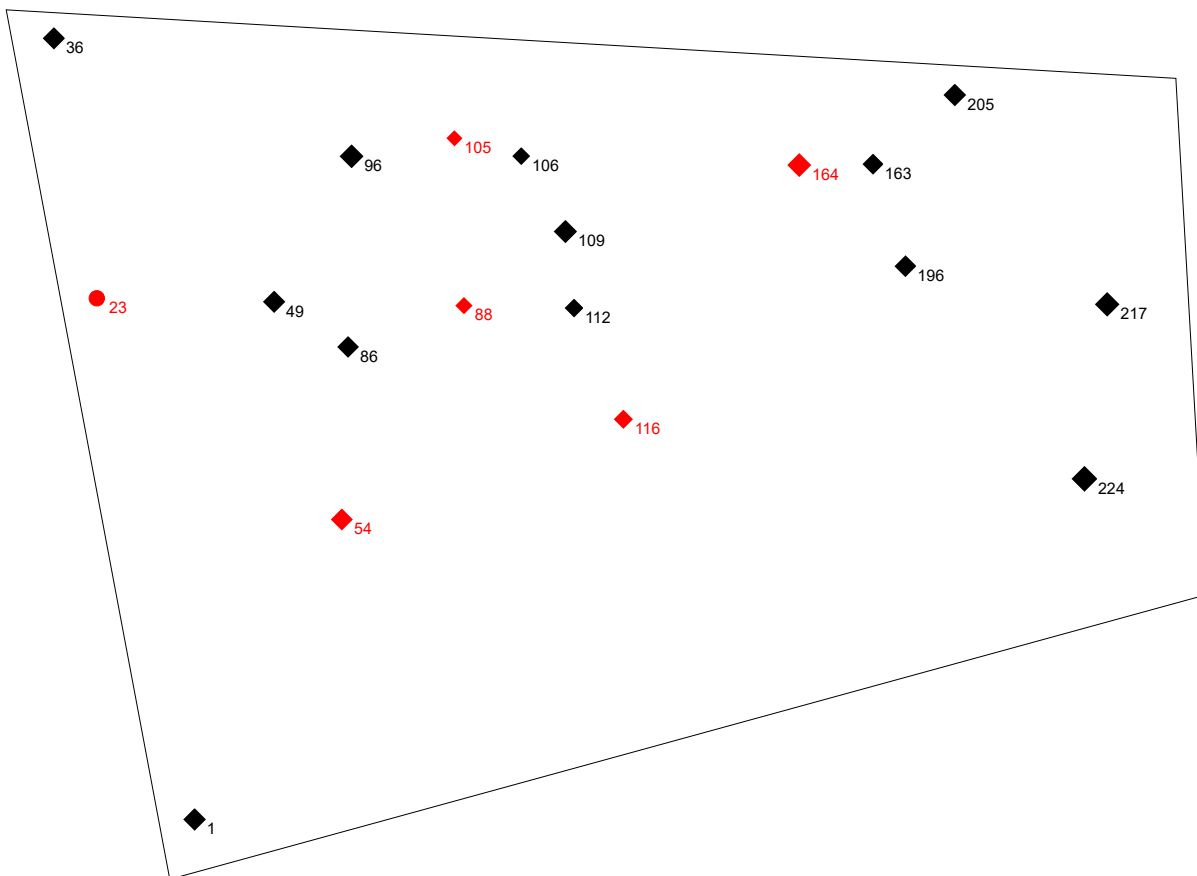

Baumverteilungsplan

Landkreis Karlsruhe

Vfl./Feld: Ta 210/1

Aufnahme 15.12.2022

Vergrößerungsfaktor BHD

◆ Gesamt Ta

■ Gesamt Fi

▼ Gesamt Ei

● Gesamt Bu