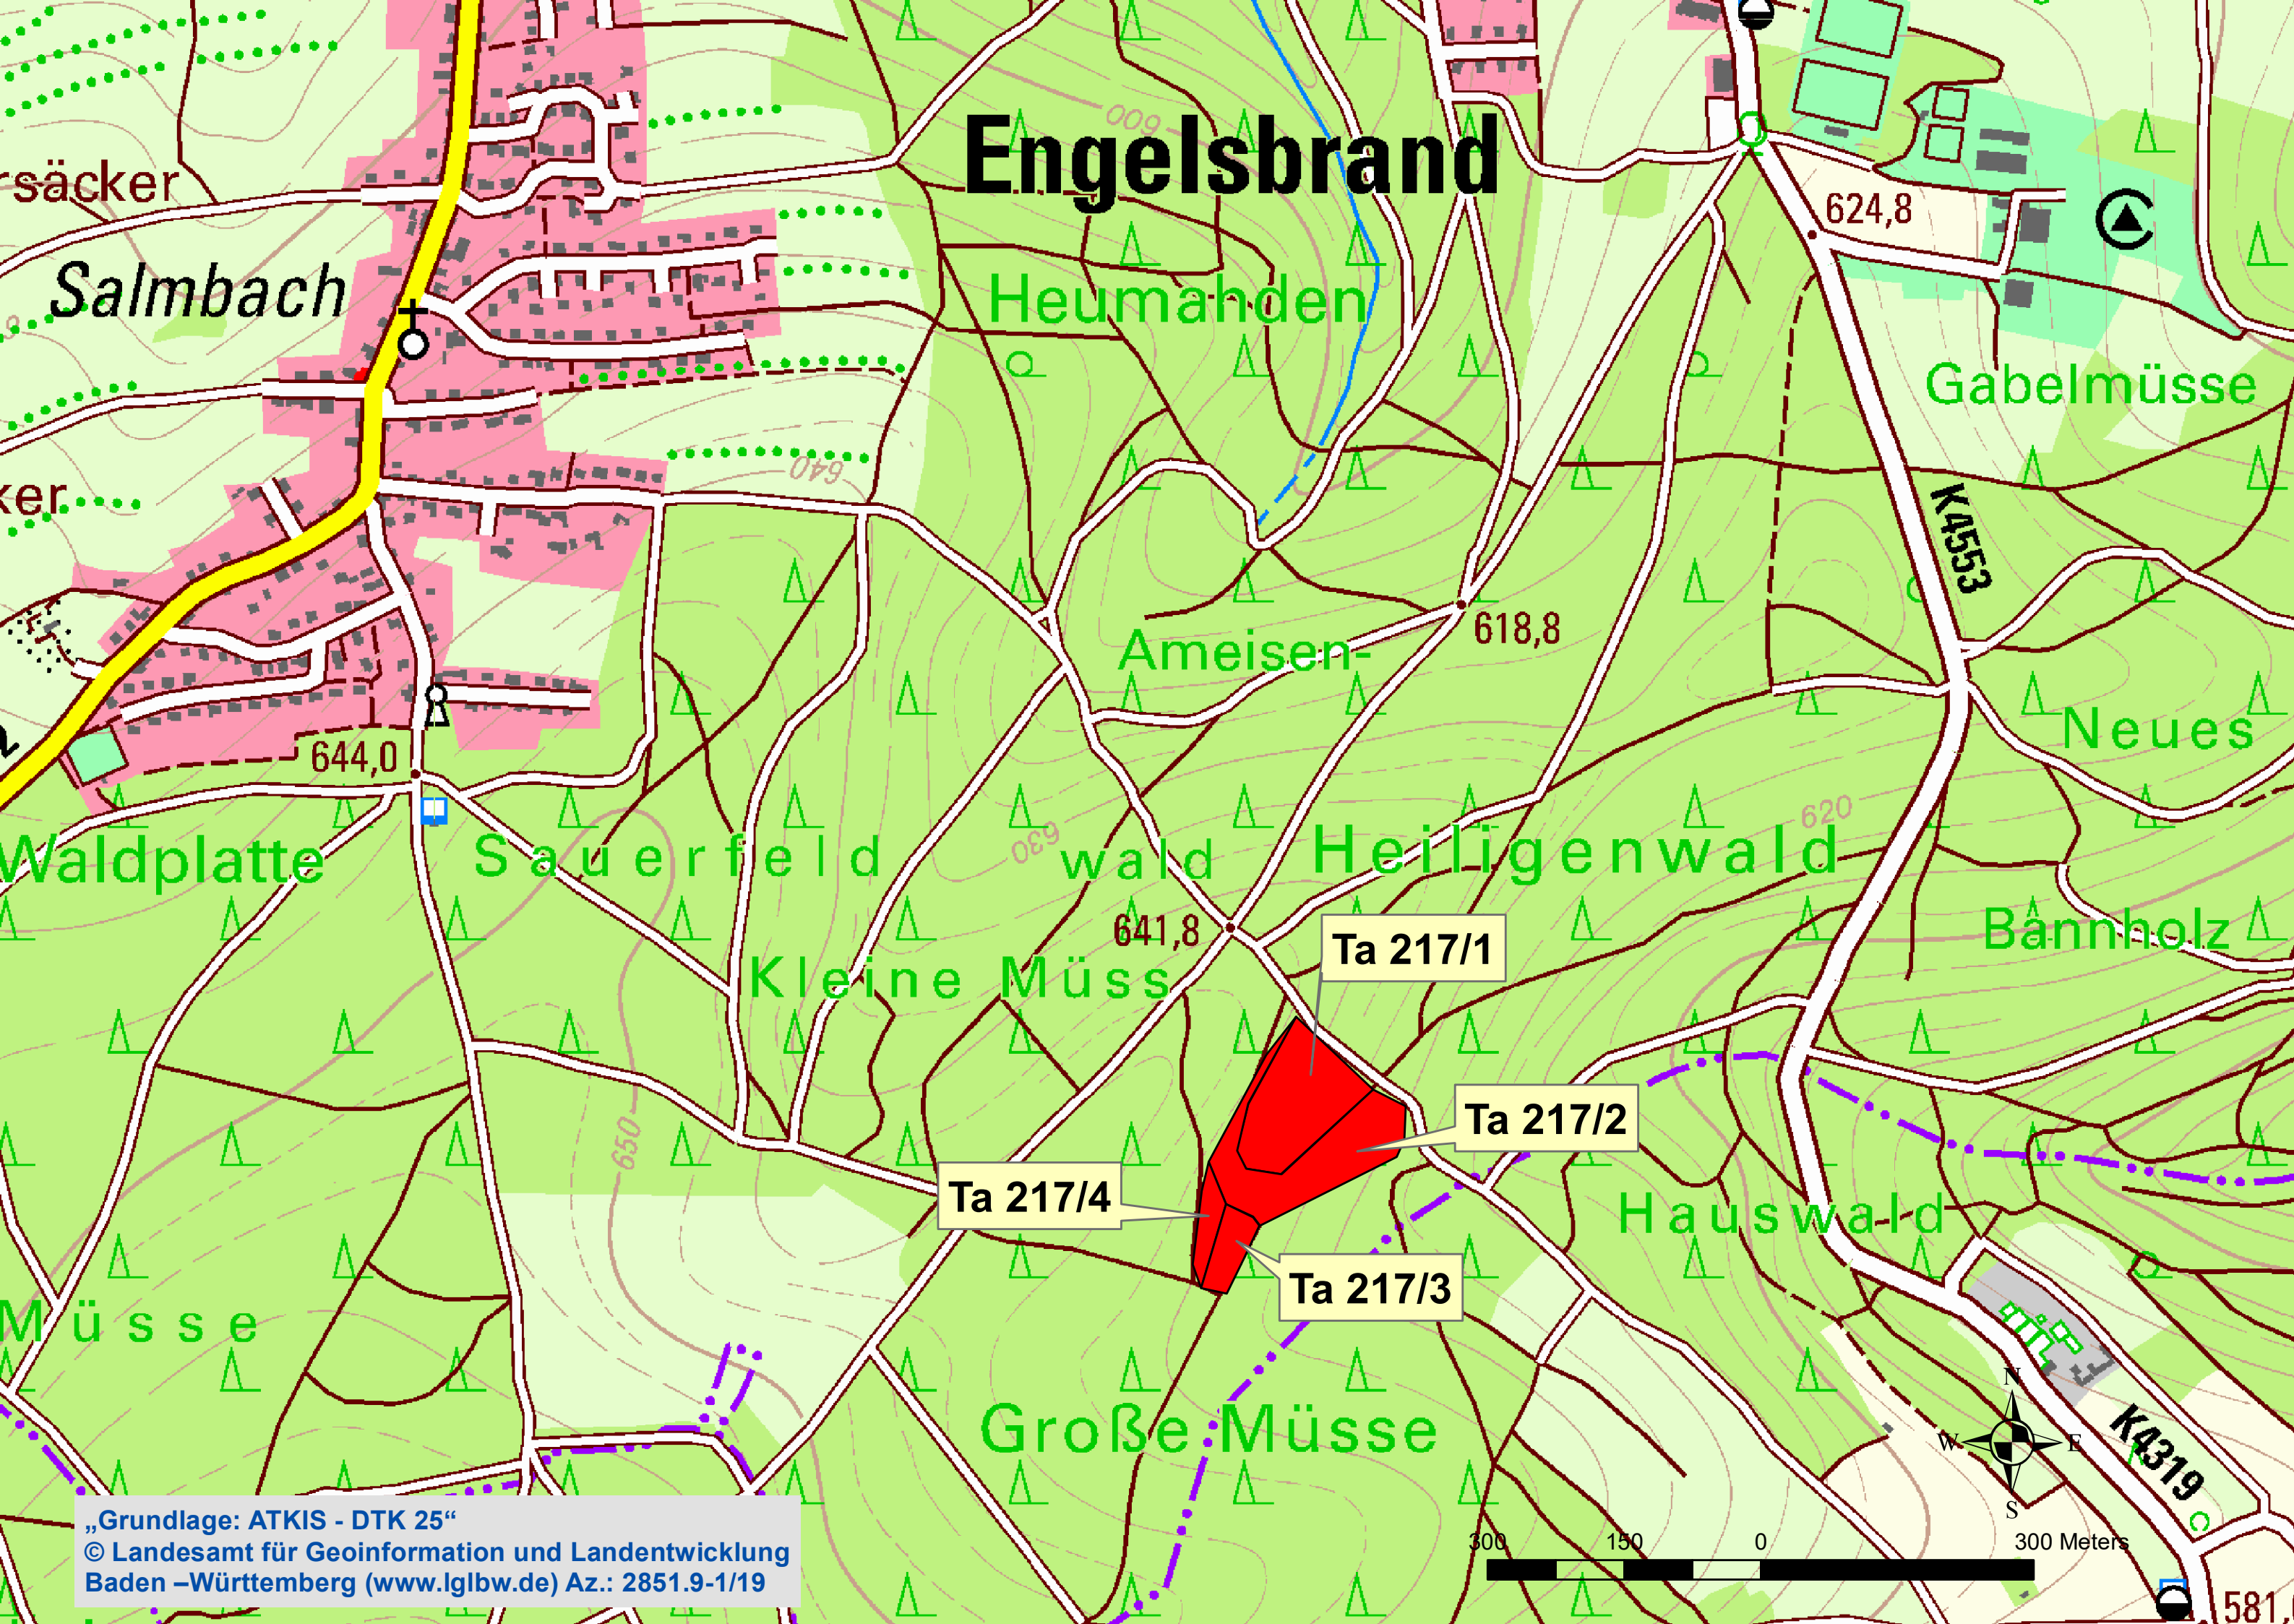

Engelsbrand

rsäcker

Salmbach

ker

644,0

Waldplatte

Sauerfeld

wald

Heiligenwald

Bannholz

Müsse

Ta 217/4

Ta 217/1

Ta 217/2

Ta 217/3

Große Müsse