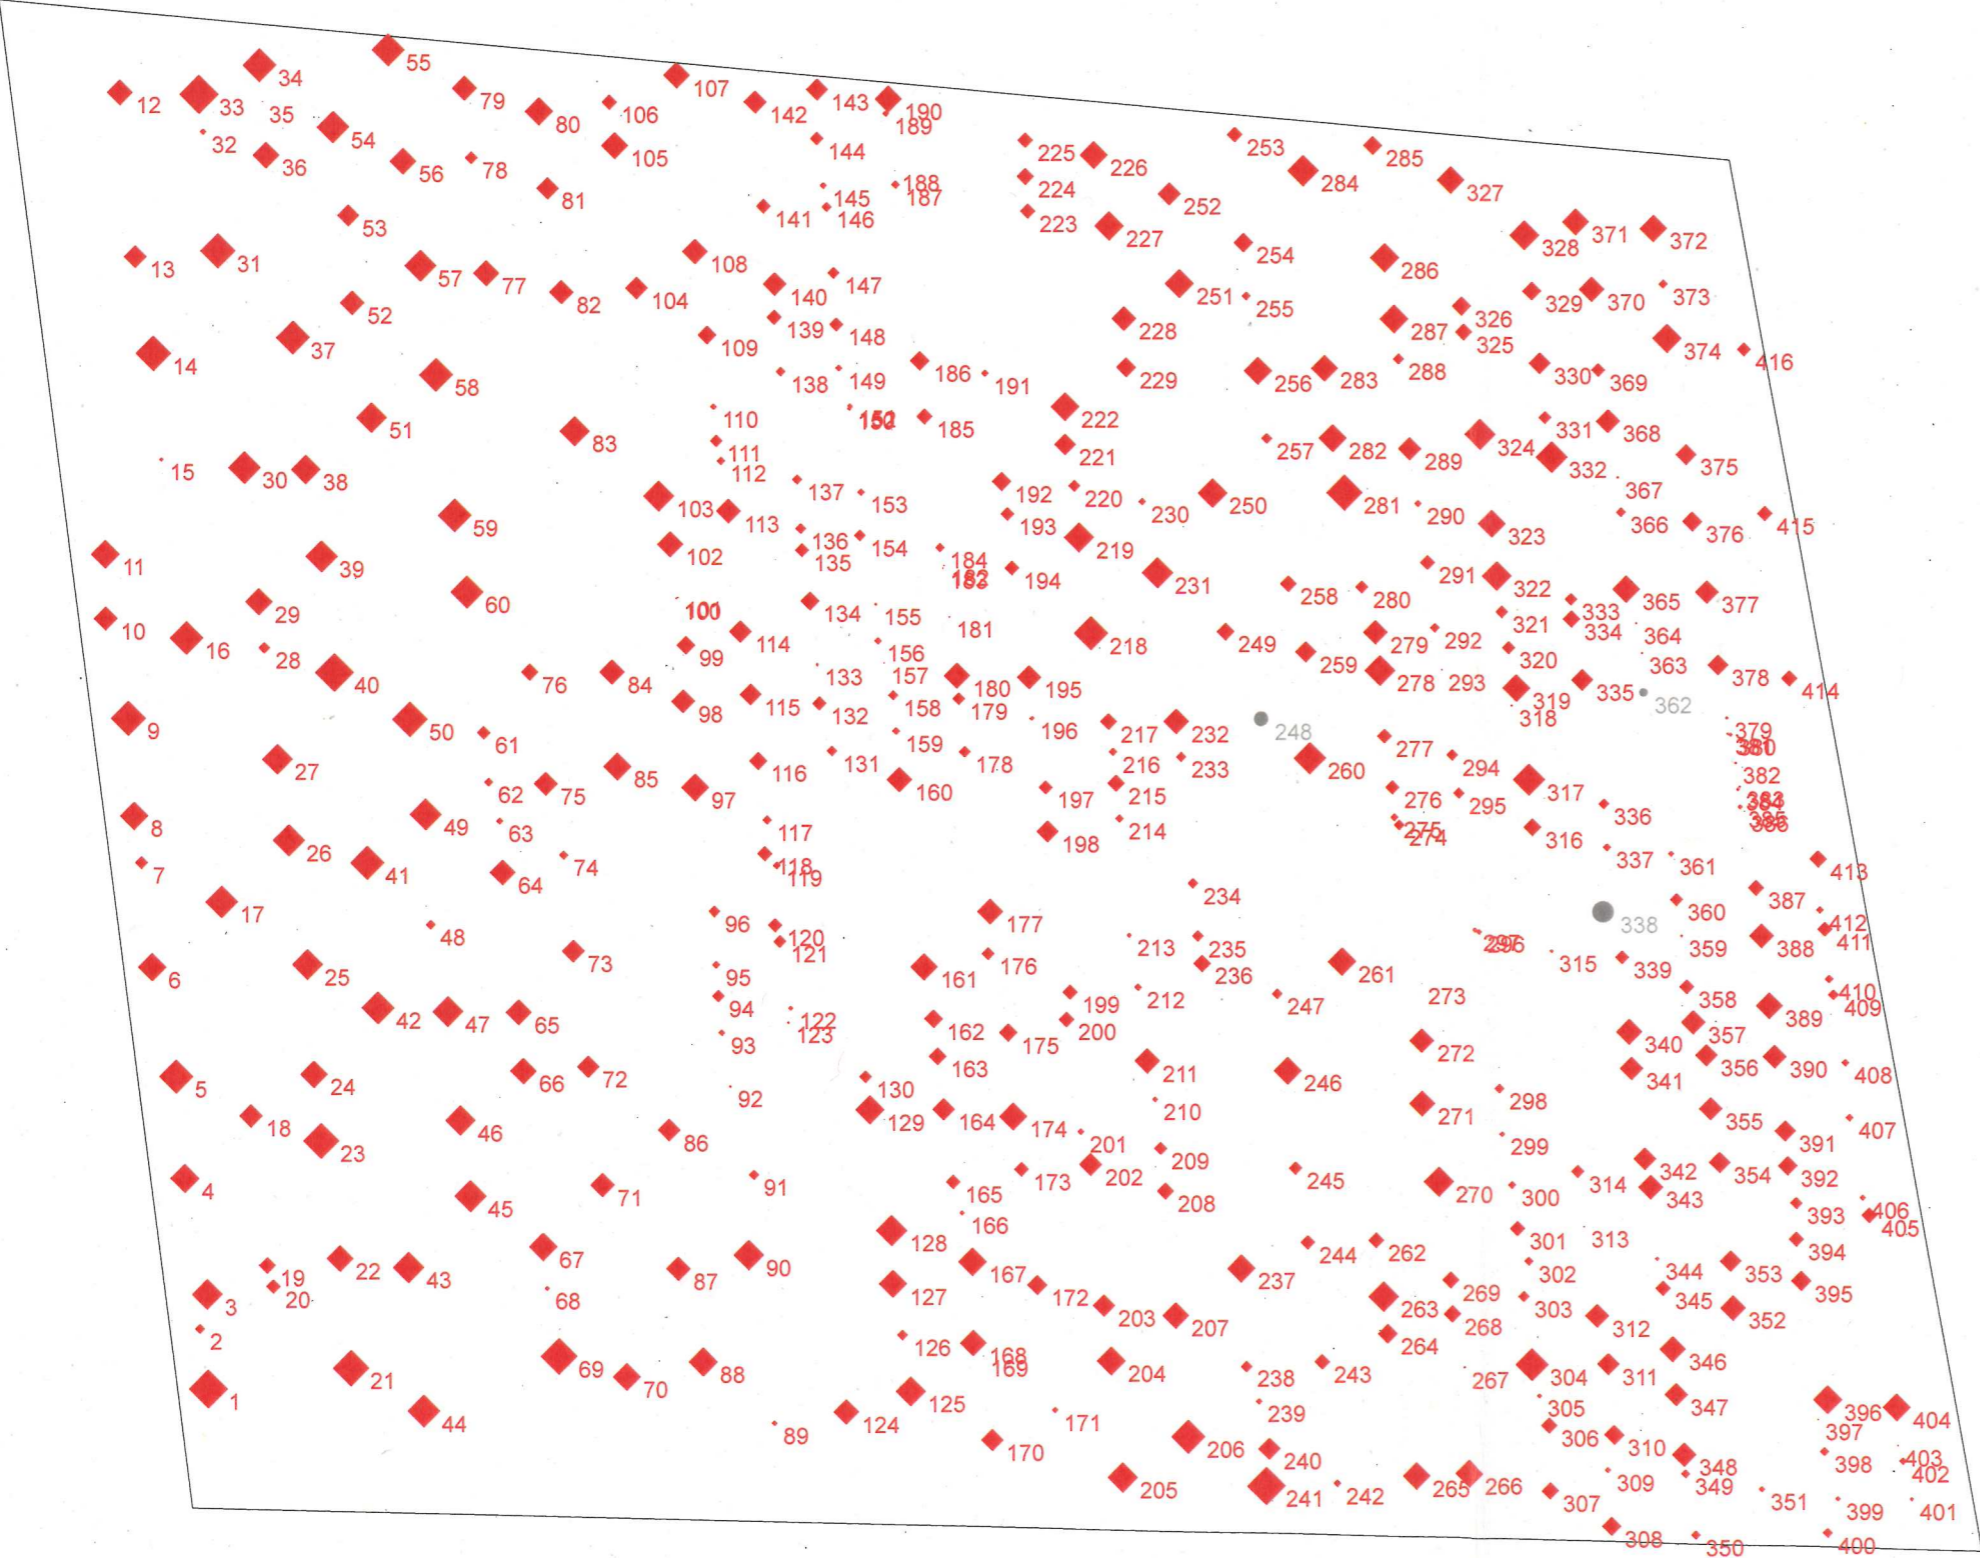

Baumverteilungsplan

Landkreis: Tuebingen
Vfl./Feld: Ta 261/1
Aufnahme: 15.02.2022

Vergrößerungsfaktor BHD: 3

10 m

- ◆ Gesamt Ta
- Gesamt Fi