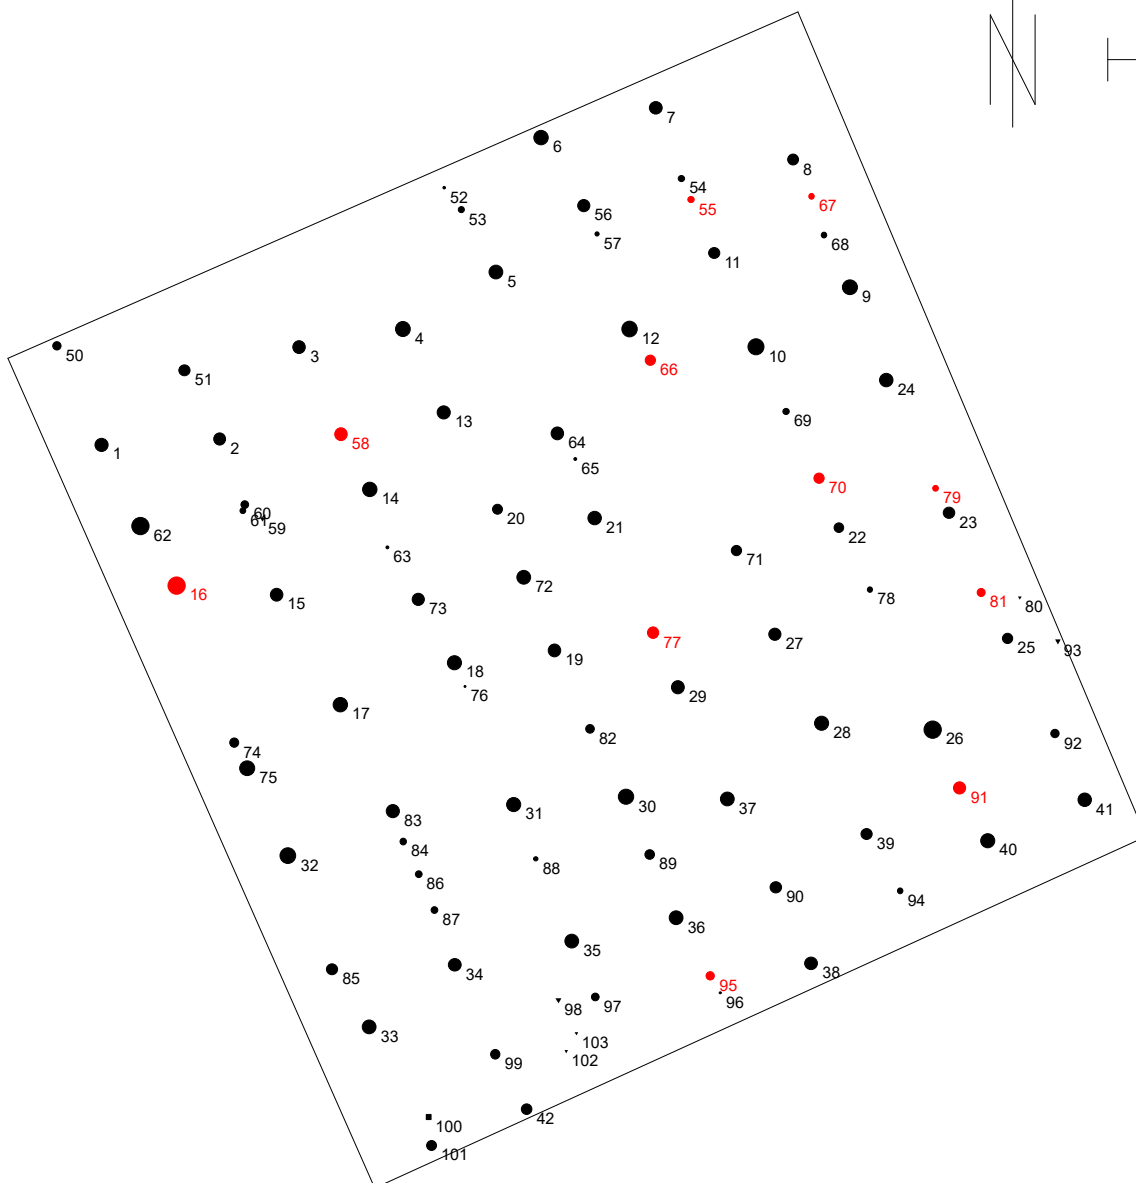

Baumverteilungsplan

LandkreisKonstanz

Vfl./Feld: /

Aufnahme15.12.2022

Vergrößerungsfaktor BHD

10 m

■ Gesamt Ta

▼ Gesamt Fi

● Gesamt AbBor