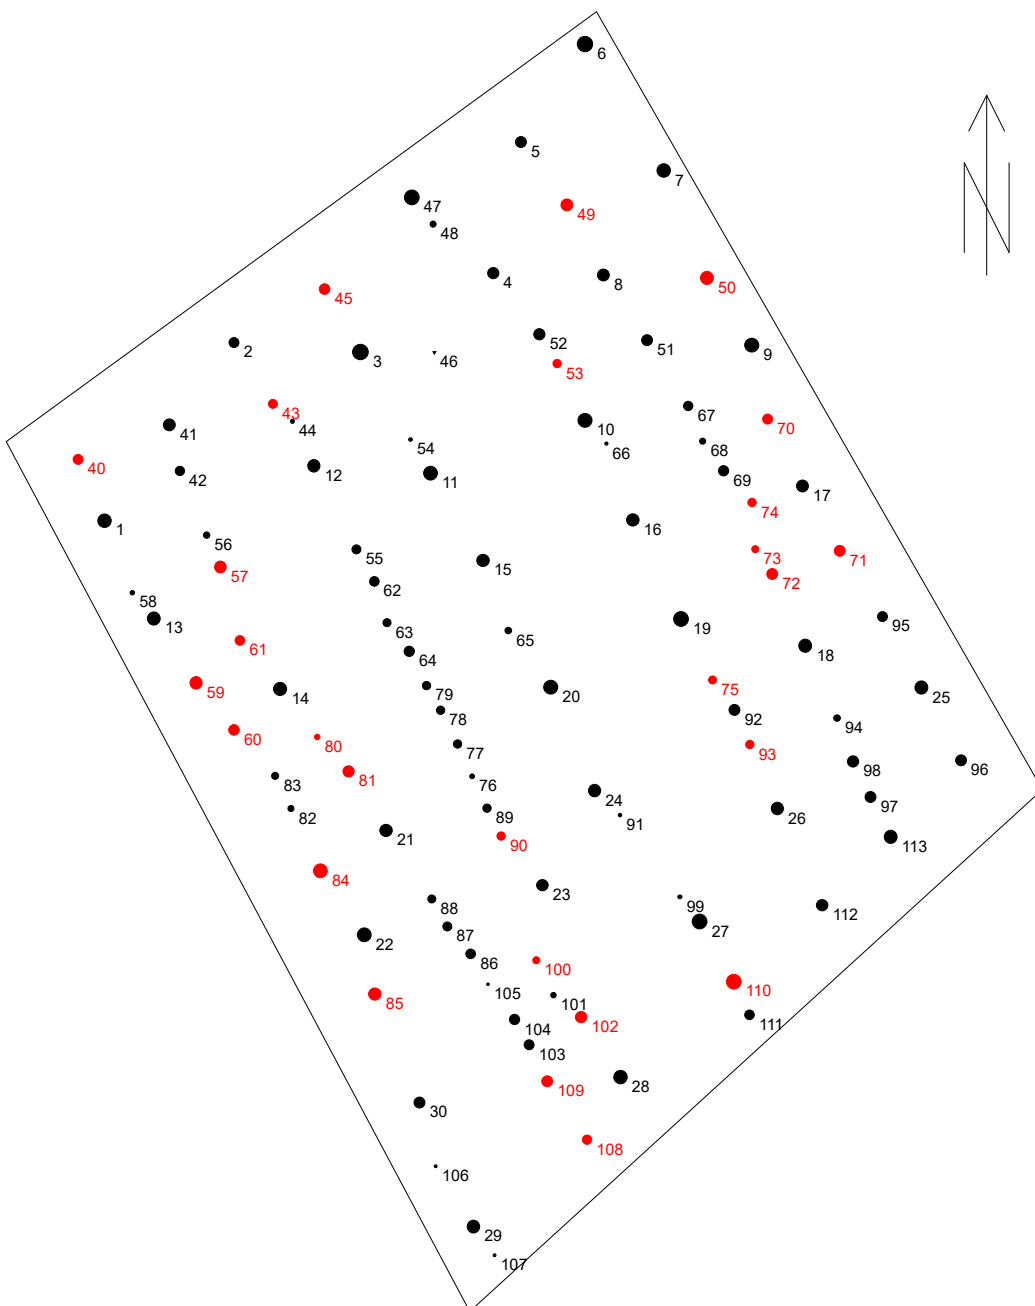

# Baumverteilungsplan

Landkreis Freiburg im Breisgau

Vfl./Feld: TürTa 4/2

Aufnahme 15.12.2022

Vergrößerungsfaktor BHD

▼ Gesamt Fi

● Gesamt AbNor