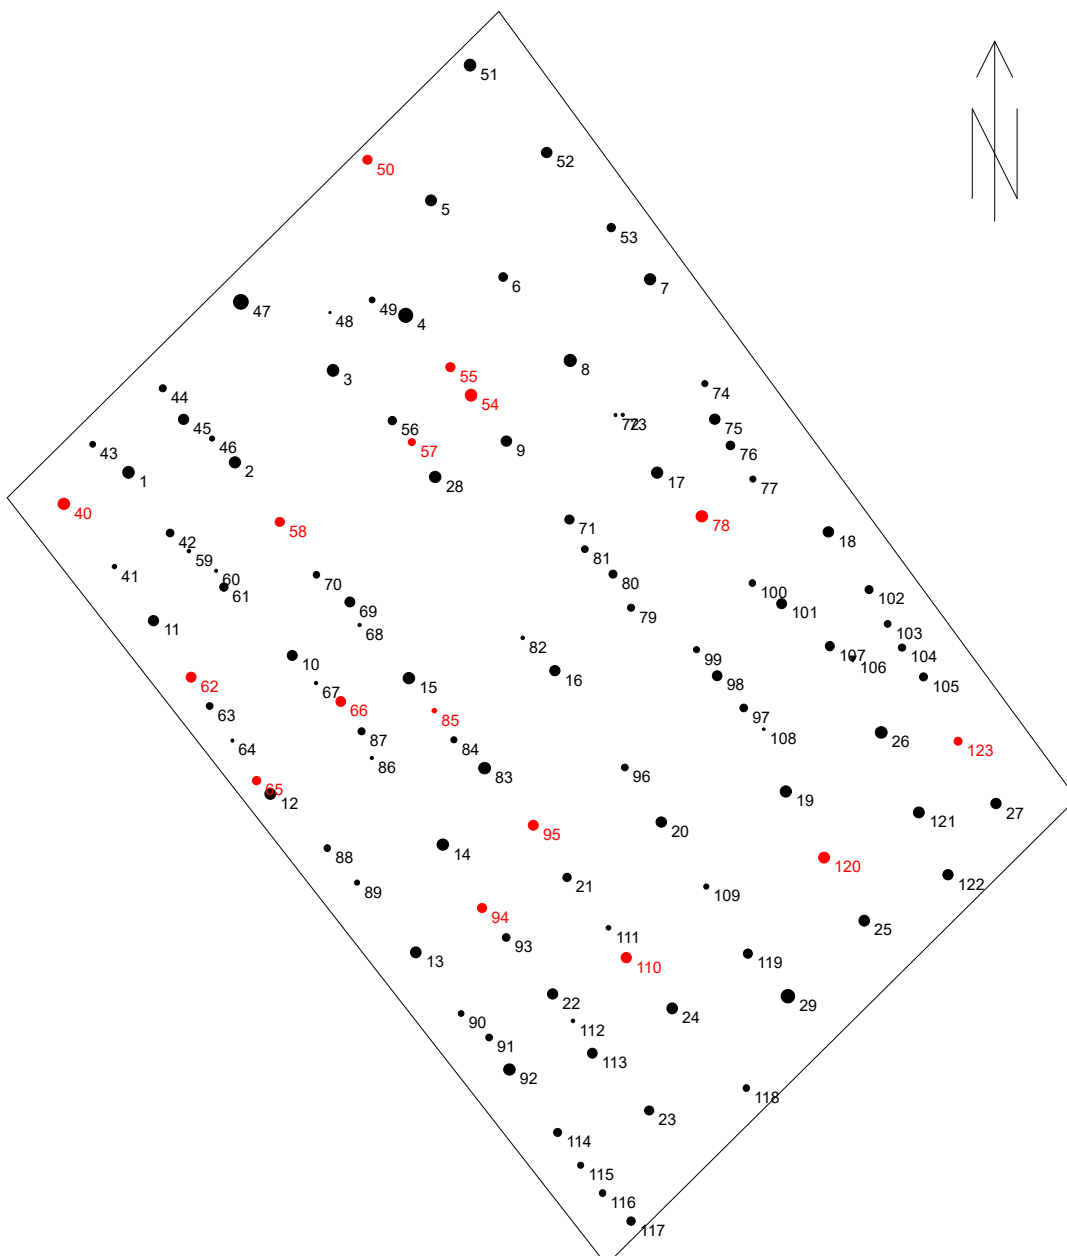

# Baumverteilungsplan

Landkreis Freiburg im Breisgau

Vfl./Feld: TürTa 4/4

Aufnahme 15.12.2022

Vergrößerungsfaktor BHD

▼ Gesamt Lae

● Gesamt AbNor