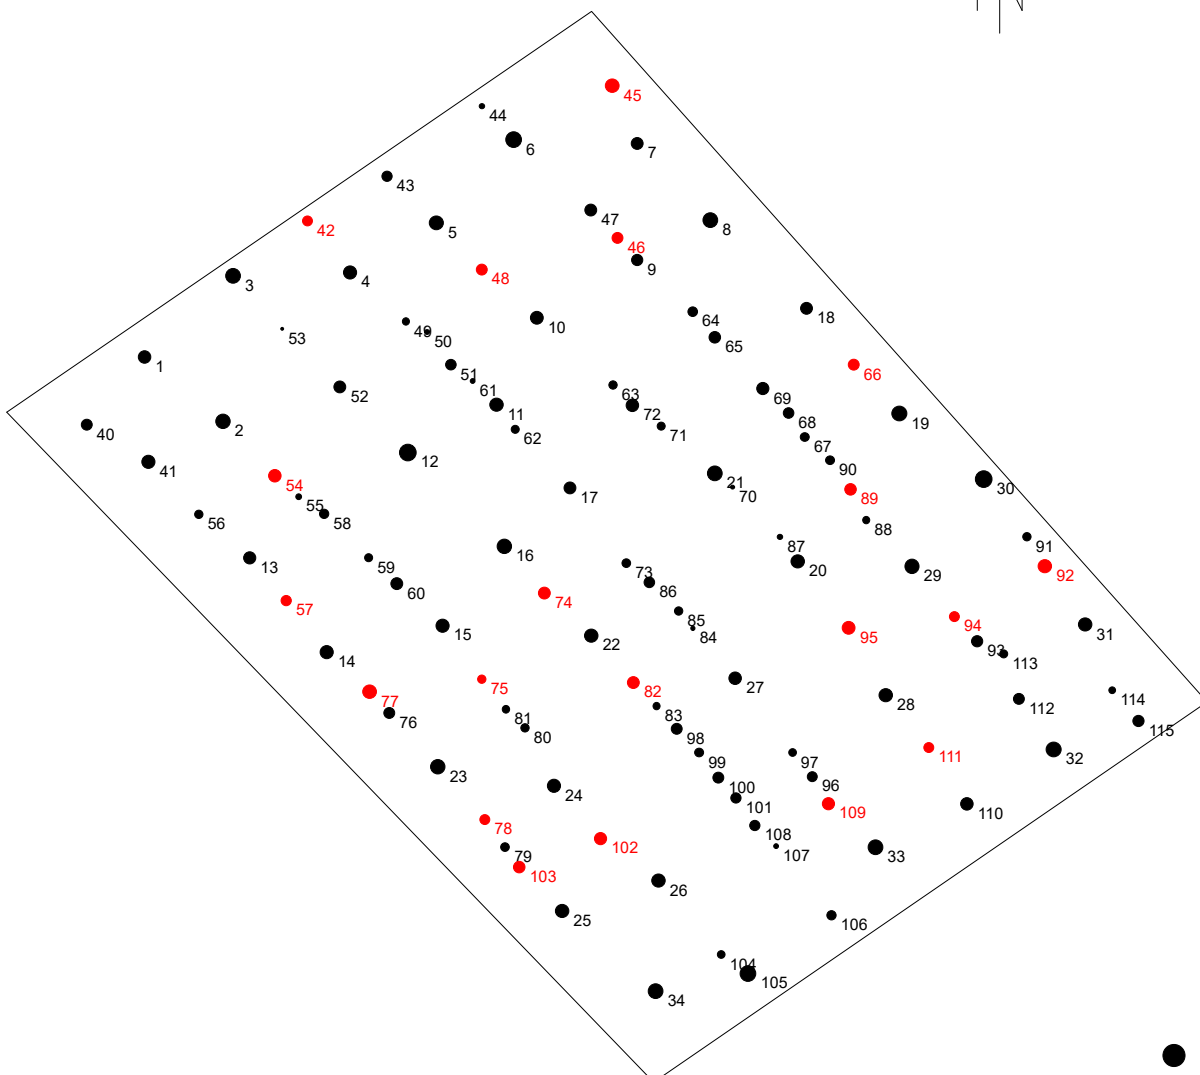

Baumverteilungsplan

Landkreis Freiburg im Breisgau

Vfl./Feld: TürTa 4/5

Aufnahme 15.12.2022

Vergrößerungsfaktor BHD

● Gesamt AbBor