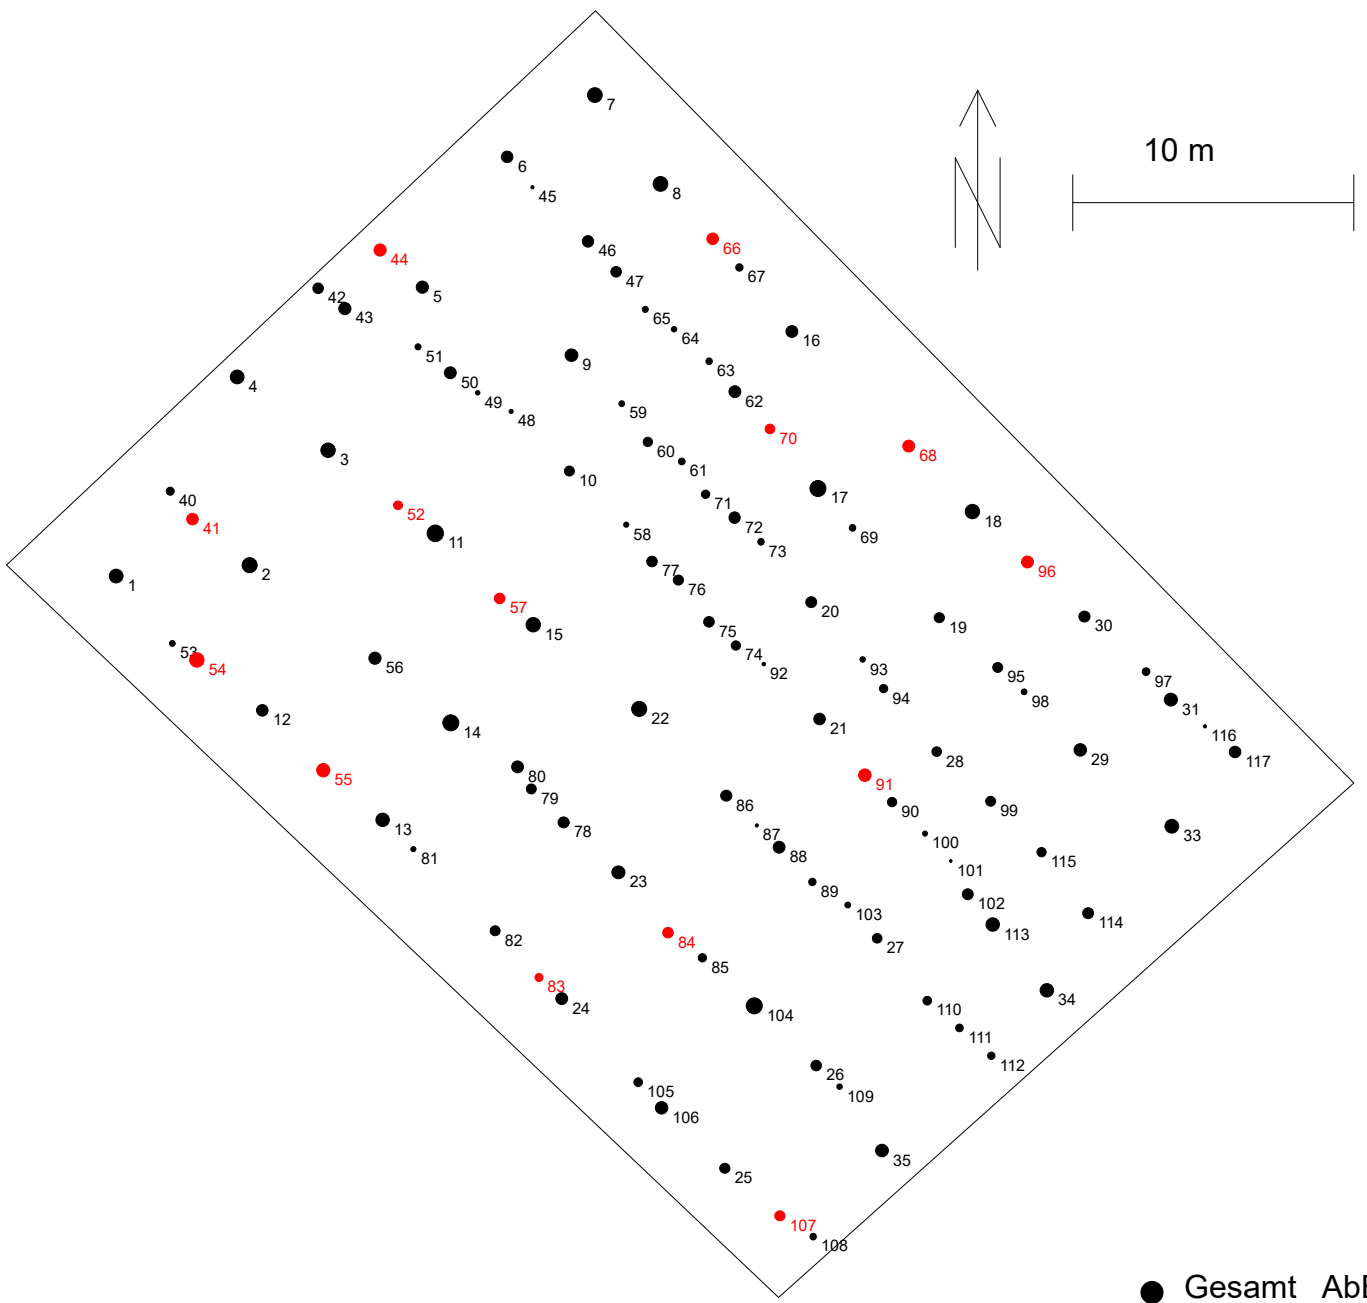

# Baumverteilungsplan

Landkreis Freiburg im Breisgau

Vfl./Feld: TürTa 4/7

Aufnahme 15.12.2022

Vergrößerungsfaktor BHD

● Gesamt AbBor