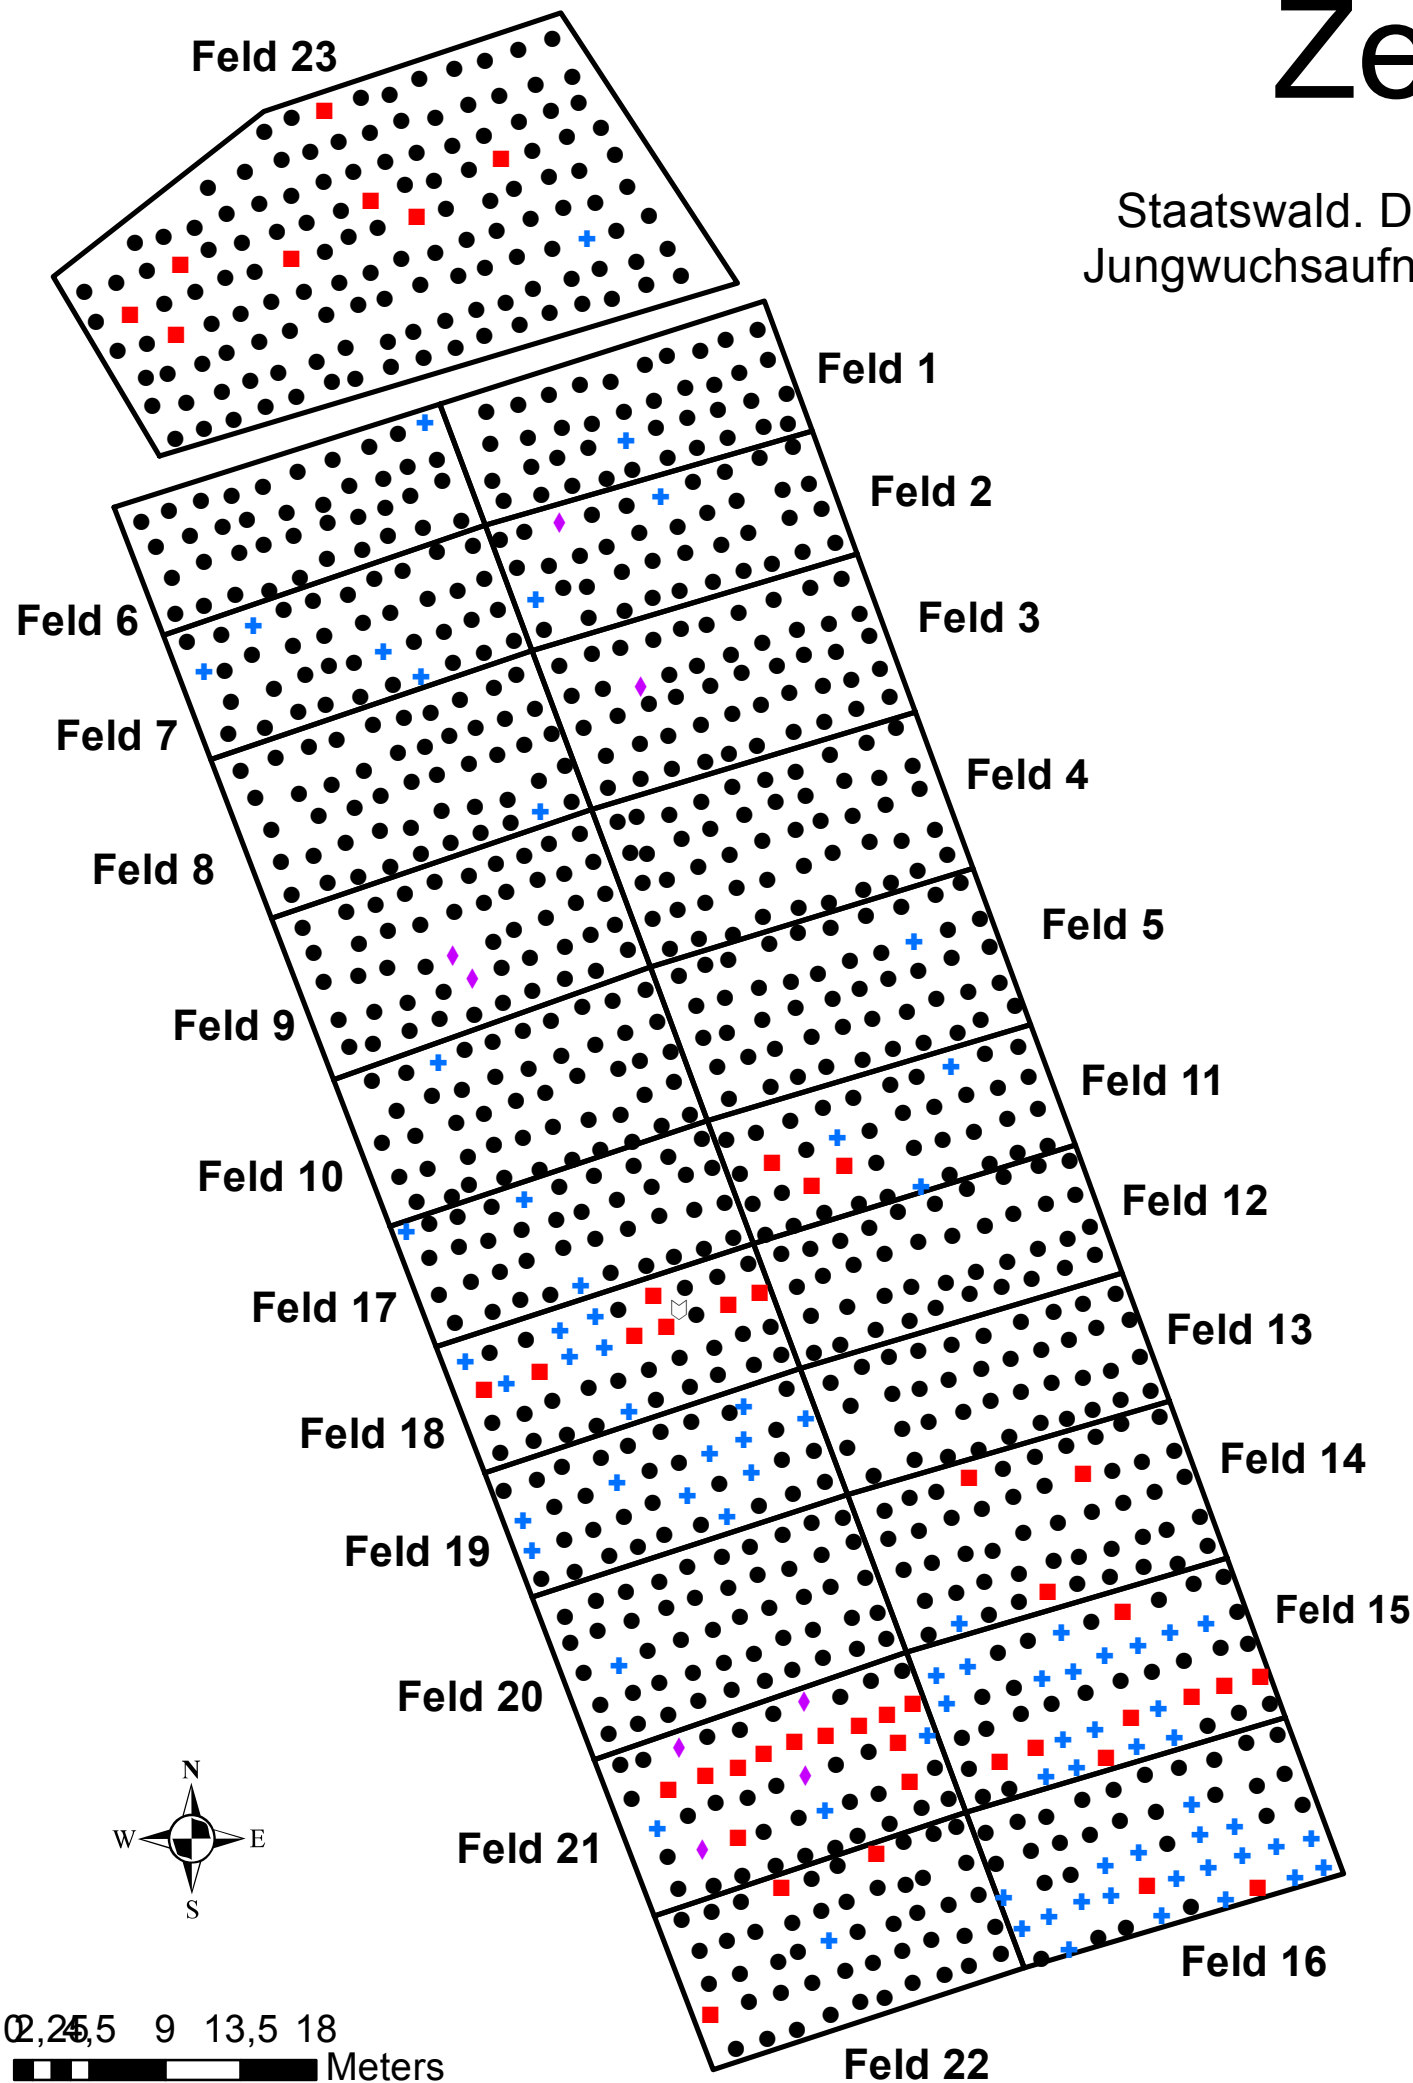

Ze 3

Staatswald. Distr. 84, Abt. 3
Jungwuchsaufnahme: 05.2021

BAUMART

Feld 1-10 LZe Feld 11-22 AZe Feld 23 Dgl

HERKUNFT

1, Isparta / TÜR	12, Menerbes / F
2, Ermenek / TÜR	13, CAT 900 / F
3, Arslankoy / TÜR	14, Marmocha / MAR
4, Ain Zhalta / LIB	15, Talzent / MAR
5, Ehden / LIB	16, Azrou / MAR
6, Ain Zhalta / LIB	17, Marmocha / MAR
7, Ehden / LIB	18, Talzent / MAR
8, Isparta / TÜR	19, Azrou / MAR
9, Ermenek / TÜR	20, Mt. Ventoux / F
10, Arslankoy / TÜR	21, Menerbes / F
11, Mt. Ventoux / F	22, CAT 900 / F

Legend

- Gesund (1.006)
- Dürr (46)
- + Gipfeldürr (78)
- ◆ Rüsselkäferfraß (8)
- Standpunkt

0, 2, 5, 9, 13, 5, 18
Meters